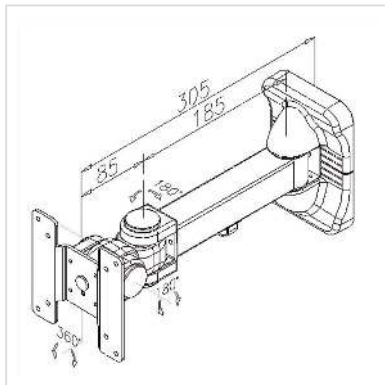

VALUE Fixation LCD, montage mural, 4 pivots

Numéro d'article	17.99.1126
Constructeur	VALUE
Référence constructeur	17.99.1126
EAN (pièce unique)	7611990185696

- Montage solide et peu encombrant sur les murs pour écrans LCD
- Prévu pour écrans avec fixations VESA 75 (75 x 75mm) ou VESA 100 (100x100mm)
- Possibilité de pivoter et incliner l'écran
- Charge maximale: 10 kg

Caractéristiques techniques

Constructeur	VALUE
Groupe de produits	Bras pour écrans LCD
Types de produits	Bras pour écran, montage mural
Couleur	gris
Portance	10 kg
Nombre de points de pivot	4
Fixation	montage mural
Longueur maximale du bras	200 mm
Possibilité de réglage	Jauge à ressort réglable
Inclinable	oui
Nombre de moniteurs	1

VESA 75 x 75 mm	oui
VESA 100 x 100 mm	oui
Groupe de matériaux	métal
Poids	1781.1 g
Hauteur du colis	170 mm
Largeur du colis	130 mm
Profondeur du colis	320 mm
Poids du paquet	1.931 kg