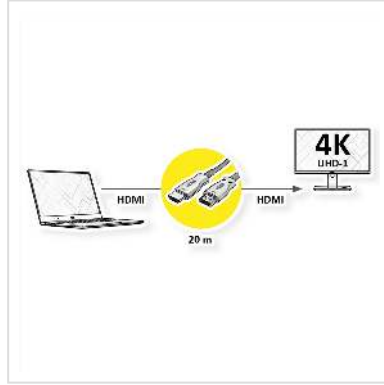

VALUE Câble Ultra HDMI actif optique 4K, 20 m

Numéro d'article	14.99.3480
Constructeur	VALUE
Référence constructeur	14.99.3480
EAN (pièce unique)	7630049623453

Nos câbles UHD (3840x2160 @60Hz) HDMI permettent une connexion à 20m entre vos appareils. le câble actif (AOC) ne nécessite pas d'alimentation séparée et sa forme permet de le passer dans les canaux passe-câbles.

- Distance entre le PC et l'écran jusqu'à 20 mètres
- Solution Hardware, pas de logiciel
- Répéteur de signal intégré dans le connecteur
- Ne nécessite pas d'alimentation externe
- La forme du Répéteur permet le passage dans les canaux de câbles
- Résolution maximale: 3840x2160 @60Hz

Caractéristiques techniques

Constructeur	VALUE
Groupe de produits	Câble
Types de produits	Câble HDMI Ultra HD avec Ethernet
Couleur	noir
Longueur	20 m
Qualité de transmission	HDMI Ultra High Speed (HDMI 2.0)

Résolution maximale	3840 x 2160 @60Hz (4K, UHD-1)
Type de connecteur face 1	HDMI Type A
Genre du connecteur face 1	Mâle
Type de connecteur face 2	HDMI Type A
Genre du connecteur face 2	Mâle
Domaine d'emploi	externe
Blindage du câble	blindé
Particularités techniques	Repeater intégré, adapté aux passe-câbles
Poids	583.1 g
Hauteur du colis	70 mm
Largeur du colis	170 mm
Profondeur du colis	180 mm
Poids du paquet	1.1 kg