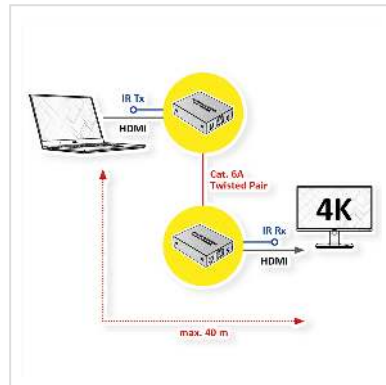

# VALUE Prolongateur HDMI A/V via Cat.6A, 4K@30Hz, 40m

Numéro d'article	14.99.3465
Constructeur	VALUE
Référence constructeur	14.99.3465
EAN (pièce unique)	7630049626911

2160p

4K

**Le prolongateur VALUE HDMI A/V transmet un signal HDMI depuis un périphérique source tel qu'un lecteur DVD, un PC / ordinateur portable ou une console vers un périphérique d'affichage tel qu'un téléviseur, un écran ou un projecteur via un câble Cat.6A - et cela avec une résolution allant jusqu'à 3840x2160 @ 30Hz (max. 40m) !**

La transmission audio/vidéo se fait par câble HDMI et Cat.6A. Une résolution de 4k (3840x2160) @30Hz à une distance allant jusqu'à 40m peut être atteinte.

- Transmet les signaux HDMI d'appareils source tels que lecteurs DVD, PC/ordinateurs portables ou consoles à un téléviseur, un écran ou un projecteur.
- Résolution: 4k (3840x2160) @30Hz jusqu'à 40m
- Compatible HDCP
- Prise en charge de HDR10
- Boîtier en métal noir

## Caractéristiques techniques

Constructeur	VALUE
Groupe de produits	Splitter et Sélecteur

Types de produits	Prolongateur HDMI
Couleur	noir
Comprend	émetteur, récepteur, 1 adaptateur secteur, manuel
Interface	HDMI
Distance maximale	40 m
Largeur de bande maximale	600 MHz
Entrées Vidéo	HDMI
Sortie Vidéo	HDMI
Résolution maximale (nom.)	2160p
Résolution maximale	3840 x 2160 @30Hz (4K, Full HD)
Dimensions (HxLxP)	21 x 60 x 75 mm
Alimentation	via adaptateur secteur
Puissance de l'alimentation	5VDC, 2A
Température de fonctionnement min.	-20 °C
Température de fonctionnement max.	60 °C
Hauteur	21 mm
Largeur	60 mm
Profondeur	75 mm
Poids	260 g
Hauteur du colis	80 mm
Largeur du colis	120 mm
Profondeur du colis	150 mm
Poids du paquet	0.474 kg