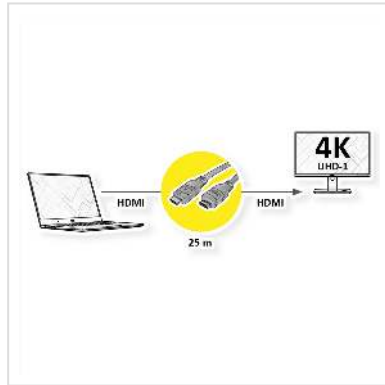

# VALUE Câble UHD HDMI 4K avec repeater, 25 m

Numéro d'article	14.99.3454
Constructeur	VALUE
Référence constructeur	14.99.3454
EAN (pièce unique)	7611990155545

**Ce câble vous permet d'atteindre des résolutions de 4K UHD (3840x2160) @60Hz sur une distance de 25m ! Il est compatible 3D et transmet également le son.**

- Distance entre le PC et l'écran: 25 mètres
- Solution Hardware, pas de logiciel
- Répéteur de signal intégré dans le connecteur
- Ne nécessite pas d'alimentation externe
- La forme du Répéteur permet le passage dans les canaux de câbles

## Caractéristiques techniques

Constructeur	VALUE
Groupe de produits	Câble
Types de produits	Câble HDMI Ultra HD avec Ethernet
Couleur	noir
Longueur	25 m
Qualité de transmission	HDMI Ultra High Speed (HDMI 2.0)
Résolution maximale	3840 x 2160 @60Hz (4K, UHD-1)

Type de connecteur face 1	HDMI Type A
Genre du connecteur face 1	Mâle
Type de connecteur face 2	HDMI Type A
Genre du connecteur face 2	Mâle
Domaine d'emploi	externe
Blindage du câble	blindé
Particularités techniques	Repeater intégré, adapté aux passe-câbles
Poids	1928.7 g
Hauteur du colis	80 mm
Largeur du colis	300 mm
Profondeur du colis	300 mm
Poids du paquet	2 kg