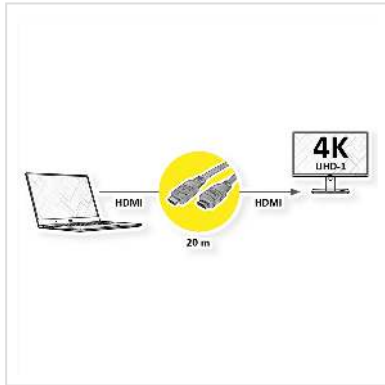

VALUE Câble UHD HDMI 4K avec repeater, 20 m

Numéro d'article	14.99.3453
Constructeur	VALUE
Référence constructeur	14.99.3453
EAN (pièce unique)	7611990153916

Ce câble vous permet d'atteindre des résolutions de 4K UHD (3840x2160) @60Hz sur une distance de 10m ! Il est compatible 3D et transmet également le son.

- Distance entre le PC et l'écran: 10 mètres
- Solution Hardware, pas de logiciel
- Répéteur de signal intégré dans le connecteur
- Ne nécessite pas d'alimentation externe
- La forme du Répéteur permet le passage dans les canaux de câbles

Caractéristiques techniques

Constructeur	VALUE
Groupe de produits	Câble
Types de produits	Câble HDMI Ultra HD avec Ethernet
Couleur	noir
Longueur	20 m
Qualité de transmission	HDMI Ultra High Speed (HDMI 2.0)
Résolution maximale	3840 x 2160 @60Hz (4K, UHD-1)

Type de connecteur face 1	HDMI Type A
Genre du connecteur face 1	Mâle
Type de connecteur face 2	HDMI Type A
Genre du connecteur face 2	Mâle
Domaine d'emploi	externe
Blindage du câble	blindé
Particularités techniques	Repeater intégré, adapté aux passe-câbles
Poids	1526.1 g
Hauteur du colis	80 mm
Largeur du colis	300 mm
Profondeur du colis	300 mm
Poids du paquet	1.6 kg