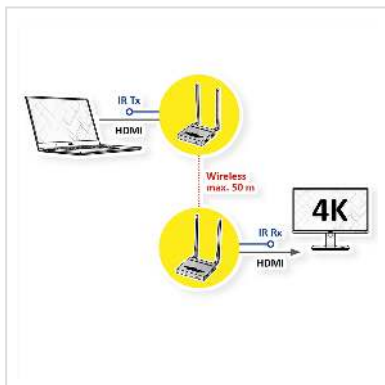

VALUE Système Wireless HDMI A/V, 50 m

Numéro d'article	14.99.3416
Constructeur	VALUE
Référence constructeur	14.99.3416
EAN (pièce unique)	7630049631984

2160p

4K

Le système audio/vidéo VALUE Wireless HDMI pratique transmet un signal HDMI sans fil d'une source vidéo telle qu'un lecteur DVD, un PC/ordinateur portable ou une console à un téléviseur, un projecteur ou un écran - en résolution de 3840x2160 @60Hz et jusqu'à 50m de portée !

Les appareils sont connectés via HDMI. Les antennes permettent la transmission sans fil du signal HDMI entre l'émetteur et le récepteur sur une distance pouvant atteindre 50 mètres. Le signal HDMI est crypté pour une transmission sécurisée.

- Transmet un signal HDMI sans fil
- Antennes pour transmission audio/vidéo jusqu'à 50m de distance entre la source et l'afficheur
- Montage sous une table ou au mur, pour une flexibilité maximale
- Boîtier métallique robuste noir
- Résolution: Prise en charge de la 3840x2160 @60Hz
- Support 3D
- Compatible HDCP

Caractéristiques techniques

Constructeur	VALUE
Groupe de produits	Prolongateur Video

Types de produits	Prolongateur HDMI
Couleur	noir
Longueur	50 m
Comprend	émetteur, récepteur, émetteur infrarouge, 2 adaptateurs secteurs, manuel
Interface	HDMI
Distance maximale	50 m
Entrées Vidéo	HDMI
Sortie Vidéo	HDMI
Résolution maximale	3840 x 2160 @60Hz (4K, UHD-1)
Alimentation	via adaptateur secteur
Puissance de l'alimentation	5VDC, 2A
Température de fonctionnement min.	-20 °C
Température de fonctionnement max.	60 °C
Hauteur	20.6 mm
Largeur	125 mm
Profondeur	115 mm
Poids	800 g
Hauteur du colis	80 mm
Largeur du colis	360 mm
Profondeur du colis	170 mm
Poids du paquet	1.3 kg