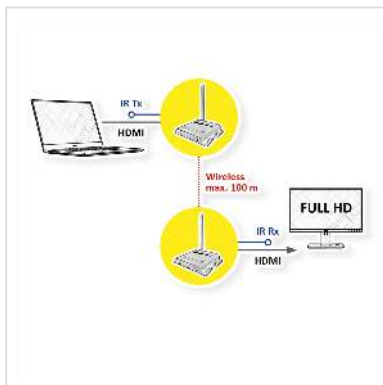

VALUE Système Wireless HDMI A/V, 100 m

Numéro d'article	14.99.3413
Constructeur	VALUE
Référence constructeur	14.99.3413
EAN (pièce unique)	7630049615373

Le système audio/vidéo VALUE Wireless HDMI pratique transmet un signal HDMI sans fil d'une source vidéo telle qu'un lecteur DVD, un PC/ordinateur portable ou une console à un téléviseur, un projecteur ou un écran - en résolution Full HD de 1920x1080 @60Hz et jusqu'à 100m de portée !

Les appareils sont connectés via HDMI. Les antennes permettent la transmission sans fil du signal HDMI entre l'émetteur et le récepteur sur une distance pouvant atteindre 100 mètres. Le signal HDMI est crypté pour une transmission sécurisée.

- Transmet un signal HDMI sans fil
- Antennes pour transmission audio/vidéo jusqu'à 100m de distance entre la source et l'afficheur
- Montage sous une table ou au mur, pour une flexibilité maximale
- Boîtier métallique robuste noir
- Résolution: Prise en charge de la Full HD (1920x1080 @60Hz)
- Support 3D
- Compatible HDCP

Caractéristiques techniques

Constructeur	VALUE
Groupe de produits	Splitter et Sélecteur

Types de produits	Prolongateur HDMI
Couleur	noir
Longueur	100 m
Comprend	émetteur, récepteur, émetteur infrarouge, 2 adaptateurs secteurs, manuel
Interface	HDMI
Distance maximale	100 m
Entrées Vidéo	HDMI
Sortie Vidéo	HDMI
Résolution maximale	1920 x 1080 @60Hz (2K, Full HD)
Alimentation	via adaptateur secteur
Puissance de l'alimentation	12VDC, 2A
Poids	664.1 g
Hauteur du colis	80 mm
Largeur du colis	230 mm
Profondeur du colis	230 mm
Poids du paquet	1.077 kg