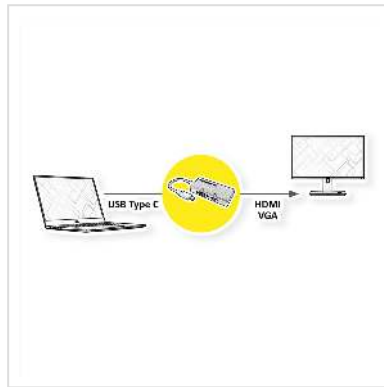

VALUE Adaptateur USB 3.2 Gen 2 type C - VGA + HDMI

Numéro d'article	12.99.3215
Constructeur	VALUE
Référence constructeur	12.99.3215
EAN (pièce unique)	7611990134663

Connectez votre Macbook, Ultrabook, Notebook/Laptop ou PC à interface USB type C à un écran ou projecteur HDMI ou VGA, avec une résolution maximum de 3840x2160 @30Hz !

- Câble adaptateur USB 3.1 / 3.2 Gen 2 de type C à HDMI/VGA pour MacBook, Ultrabook, Notebook/portable ou PC
- Cet adaptateur permet d'afficher le contenu de l'écran de votre appareil en mode miroir
- Ne nécessite aucune alimentation électrique
- Raccordements: HDMI/VGA femelle et type C mâle
- Longueur de câble: environ 10 cm

Caractéristiques techniques

Constructeur	VALUE
Groupe de produits	Adaptateur, Termineur, Convertisseur
Types de produits	Adaptateur USB-HDMI
Couleur	noir

Longueur	0.1 m
Résolution maximale	3840 x 2160 @30Hz (4K, Full HD)
Raccordement face 1 (PC)	Type C mâle
Raccordement face 2 (Périphérie)	HDMI/VGA femelle
Type de connecteur face 1	USB Type C (USB-C)
Genre du connecteur face 1	Mâle
Type de connecteur face 2	HDMI Type A HD D-Sub 15 pôles (HD-15), VGA
Genre du connecteur face 2	Femelle
Domaine d'emploi	externe
Poids	40.8 g
Hauteur du colis	10 mm
Largeur du colis	100 mm
Profondeur du colis	100 mm
Poids du paquet	0.04 kg