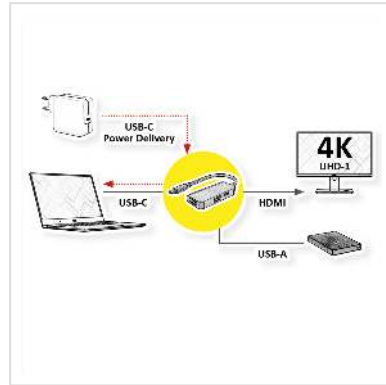

VALUE Adaptateur USB Type C - HDMI + USB 3.2 Gen 1 A + Type C (Power Delivery)

Numéro d'article	12.99.1141
Constructeur	VALUE
Référence constructeur	12.99.1141
EAN (pièce unique)	7630049628687

Connectez votre Macbook, ultrabook, notebook/ ou PC avec interface USB type C à un écran HDMI ou un projecteur - avec une résolution maximale de jusqu'à 3840x2160 @60Hz ! Rechargez simultanément votre appareil via PD (Power Delivery) et connectez un périphérique supplémentaire ou un autre appareil comme un SSD au port USB type A supplémentaire.

- Adaptateur de câble USB 3.1 / USB 3.2 Gen 2 type C vers HDMI pour MacBook, ultrabook, notebook/portable ou PC
- Miroir ou extension de l'affichage de votre appareil sur n'importe quel écran ou projecteur HDMI
- Résolution maximale : 3840x2160 à 60Hz
- Aucune alimentation supplémentaire nécessaire
- USB type C PD : fonction Power Delivery pour charger les appareils via le port type C supplémentaire
- Connecteurs : HDMI femelle et type C mâle ; en plus 1x USB 3.0 / USB 3.2 Gen 1 type A et 1x USB type C PD
- Longueur du câble : env. 12 cm

Caractéristiques techniques

Constructeur	VALUE
Groupe de produits	Adaptateur, Termineur, Convertisseur
Types de produits	Adaptateur USB-HDMI
Couleur	noir
Longueur	0.1 m
Résolution maximale	3840 x 2160 @60Hz (4K, UHD-1)
Type de connecteur face 1	USB Type C (USB-C)
Genre du connecteur face 1	Mâle
Type de connecteur face 2	HDMI Type A USB 3 Type A USB Type C PD (Power Delivery)
Genre du connecteur face 2	Femelle
Domaine d'emploi	externe
Particularités techniques	Fonction Power Delivery
Hauteur	10 mm
Largeur	79 mm
Profondeur	28 mm
Poids	34 g
Hauteur du colis	20 mm
Largeur du colis	30 mm
Profondeur du colis	80 mm
Poids du paquet	0.08 kg