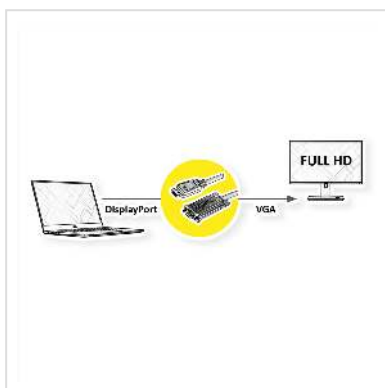

VALUE Câble DisplayPort-VGA, DP M - VGA M, noir, 2 m

Numéro d'article	11.99.5802
Constructeur	VALUE
Référence constructeur	11.99.5802
EAN (pièce unique)	7630049616301

Câble de DisplayPort vers VGA pour connecter une carte graphique avec DP à un moniteur avec connecteur VGA - avec une résolution allant jusqu'à 1920x1080 / 1920x1200 @60Hz!

- Pour connecter une carte graphique avec connecteur DisplayPort à un moniteur VGA
 - Supporte des résolutions maximales allant jusqu'à 1920x1080 @60Hz
 - Les mécanismes de verrouillage de DP et VGA empêchent les fiches de glisser hors de la source/affichage et sécurisent la connexion.
 - Connecteurs: DisplayPort mâle et VGA mâle et VGA mâle
- Remarque: Le câble DisplayPort-VGA ne fonctionne que dans un seul sens: le connecteur DisplayPort doit être connecté au périphérique source (par ex. carte graphique)

Caractéristiques techniques

Constructeur	VALUE
Groupe de produits	Câble vidéo
Types de produits	Adaptateur DisplayPort-VGA
Couleur	noir

Longueur	2 m
Résolution maximale	1920 x 1080 / 1920 x 1200 @60Hz (2K, Full HD)
Type de connecteur face 1	DisplayPort
Genre du connecteur face 1	Mâle
Type de connecteur face 2	HD D-Sub 15 pôles (HD-15), VGA
Genre du connecteur face 2	Mâle
Domaine d'emploi	externe
Vis à main	oui
Poids	141.1 g
Hauteur du colis	40 mm
Largeur du colis	170 mm
Profondeur du colis	190 mm
Poids du paquet	0.19 kg