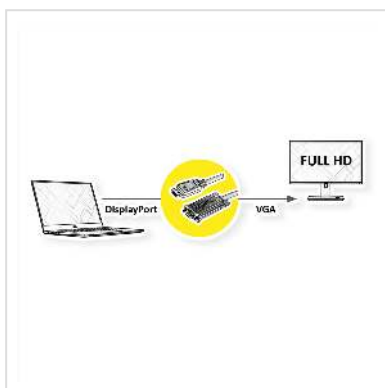

VALUE Câble DisplayPort-VGA, DP M - VGA M, noir, 1,5 m

Numéro d'article	11.99.5801
Constructeur	VALUE
Référence constructeur	11.99.5801
EAN (pièce unique)	7630049616295

Câble DisplayPort vers VGA pour connecter une carte graphique DP à un écran VGA - avec une résolution allant jusqu'à 1920x1080 / 1920x1200 @60Hz !

- Pour connecter une carte graphique avec connecteur DisplayPort à un moniteur VGA
- Supporte des résolutions maximales allant jusqu'à 1920x1080 @60Hz
- Les mécanismes de verrouillage de DP et VGA empêchent les fiches de glisser hors de la source/affichage et sécurisent la connexion.
- Connecteurs: DisplayPort mâle et VGA mâle et VGA mâle

• Remarque: Le câble DisplayPort-VGA ne fonctionne que dans un seul sens: le connecteur DisplayPort doit être connecté au périphérique source (par ex. carte graphique)

Caractéristiques techniques

Constructeur	VALUE
Groupe de produits	Câble vidéo
Types de produits	Adaptateur DisplayPort-VGA
Couleur	noir
Longueur	1.5 m

Résolution maximale	1920 x 1080 / 1920 x 1200 @60Hz (2K, Full HD)
Type de connecteur face 1	DisplayPort
Genre du connecteur face 1	Mâle
Type de connecteur face 2	HD D-Sub 15 pôles (HD-15), VGA
Genre du connecteur face 2	Mâle
Domaine d'emploi	externe
Vis à main	oui
Poids	114.4 g
Hauteur du colis	40 mm
Largeur du colis	170 mm
Profondeur du colis	190 mm
Poids du paquet	0.22 kg