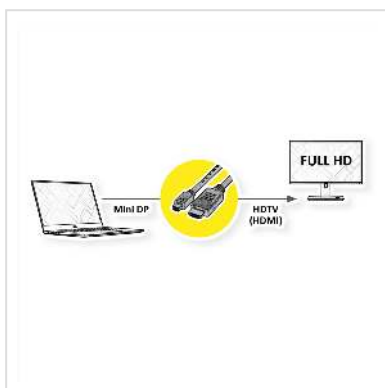

VALUE Mini DisplayPort Câble, Mini DP - HDTV, M/M, noir, 2 m

Numéro d'article	11.99.5791
Constructeur	VALUE
Référence constructeur	11.99.5791
EAN (pièce unique)	7611990135639

2K

Mini câble DisplayPort vers HDTV pour transférer le contenu de votre carte graphique (DisplayPort) vers votre téléviseur (HDTV) - avec une qualité jusqu' à 1920x1080 @60Hz, y compris la transmission audio!

- HDTV est la norme pour la transmission vidéo numérique dans le secteur TV/multimédia pour par exemple: Connexion d'un téléviseur avec interface HDMI à un lecteur avec connexion Mini DisplayPort.
- Câble avec un Mini DisplayPort et une prise HDTV. DisplayPort est compatible avec le signal HDMI.
- Remarque: Un câble DisplayPort HDTV ne peut être utilisé que dans un seul sens: le connecteur Mini DisplayPort ne peut être utilisé que du côté de la source de données (par ex. carte graphique, Macbook, Ultrabook, ordinateur portable/notebook ou PC).

Caractéristiques techniques

Constructeur	VALUE
Groupe de produits	Câble
Types de produits	Câbles displayport
Couleur	noir

Longueur	2 m
Qualité de transmission	DisplayPort v1.1
Résolution maximale	1920 x 1080 / 1920 x 1200 @60Hz (2K, Full HD)
Connecteur face 1	HDTV mâle
Connecteur face 2	DisplayPort Mini mâle
Type de connecteur face 1	Mini DisplayPort
Genre du connecteur face 1	Mâle
Type de connecteur face 2	HDTV
Genre du connecteur face 2	Mâle
Domaine d'emploi	externe
Blindage du câble	blindé
Poids	70.9 g
Hauteur du colis	15 mm
Largeur du colis	140 mm
Profondeur du colis	140 mm
Poids du paquet	0.1 kg