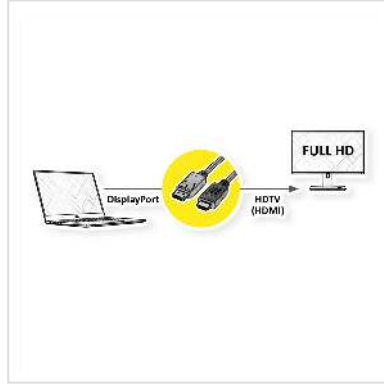

# VALUE Câble DisplayPort DP - HDTV, M/M, noir, 10 m

Numéro d'article	11.99.5784
Constructeur	VALUE
Référence constructeur	11.99.5784
EAN (pièce unique)	7611990142705

**2K**

**Câble DisplayPort vers HDTV pour transférer le contenu de votre carte graphique (DisplayPort) vers votre téléviseur (HDTV) - avec une qualité jusqu' à 1920x1080 @60Hz, y compris la transmission audio!**

- HDTV est le standard pour la transmission vidéo numérique dans le secteur TV/multimédia pour par exemple: Connexion d'un téléviseur avec interface HDMI à un appareil de lecture avec connexion DisplayPort.
- Câble avec un port DisplayPort et une prise HDTV. DisplayPort est compatible avec le signal HDMI.
- Remarque: Un câble DisplayPort HDTV ne peut être utilisé que dans un seul sens: le connecteur DisplayPort ne peut être utilisé que du côté de la source de données (par ex. carte graphique).

## Caractéristiques techniques

Constructeur	VALUE
Groupe de produits	Câble
Types de produits	Câble DP-HDTV
Couleur	noir
Longueur	10 m

Qualité de transmission	DisplayPort v1.1
Résolution maximale	1920 x 1080 / 1920 x 1200 @60Hz (2K, Full HD)
Connecteur face 1	DisplayPort mâle
Connecteur face 2	HDTV mâle
Type de connecteur face 1	DisplayPort
Genre du connecteur face 1	Mâle
Type de connecteur face 2	HDTV
Genre du connecteur face 2	Mâle
Domaine d'emploi	externe
Blindage du câble	blindé
Poids	551.8 g
Hauteur du colis	50 mm
Largeur du colis	180 mm
Profondeur du colis	180 mm
Poids du paquet	0.5 kg