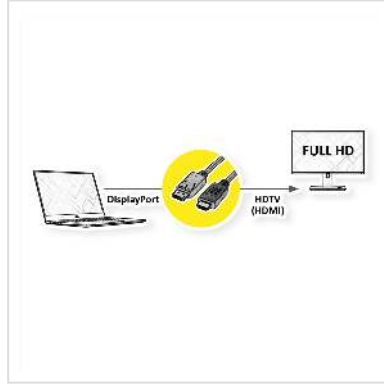

VALUE Câble DisplayPort DP - HDTV, M/M, noir, 3 m

Numéro d'article	11.99.5782
Constructeur	VALUE
Référence constructeur	11.99.5782
EAN (pièce unique)	7611990134199

2K

Câble DisplayPort vers HDTV pour transférer le contenu de votre carte graphique (DisplayPort) vers votre téléviseur (HDTV) - avec une qualité jusqu' à 1920x1080 @60Hz, y compris la transmission audio!

- HDTV est le standard pour la transmission vidéo numérique dans le secteur TV/multimédia pour par exemple: Connexion d'un téléviseur avec interface HDMI à un appareil de lecture avec connexion DisplayPort.
- Câble avec un port DisplayPort et une prise HDTV. DisplayPort est compatible avec le signal HDMI.
- Remarque: Un câble DisplayPort HDTV ne peut être utilisé que dans un seul sens: le connecteur DisplayPort ne peut être utilisé que du côté de la source de données (par ex. carte graphique).

Caractéristiques techniques

Constructeur	VALUE
Groupe de produits	Câble
Types de produits	Câble DP-HDTV
Couleur	noir
Longueur	3 m

Qualité de transmission	DisplayPort v1.1
Résolution maximale	1920 x 1080 / 1920 x 1200 @60Hz (2K, Full HD)
Connecteur face 1	DisplayPort mâle
Connecteur face 2	HDTV mâle
Type de connecteur face 1	DisplayPort
Genre du connecteur face 1	Mâle
Type de connecteur face 2	HDTV
Genre du connecteur face 2	Mâle
Domaine d'emploi	externe
Blindage du câble	blindé
Poids	172.2 g
Hauteur du colis	20 mm
Largeur du colis	140 mm
Profondeur du colis	170 mm
Poids du paquet	0.1 kg