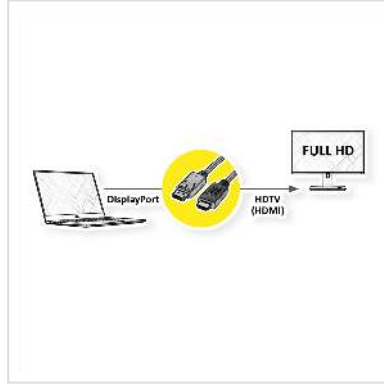

VALUE Câble DisplayPort DP - HDTV, M/M, noir, 1 m

Numéro d'article	11.99.5780
Constructeur	VALUE
Référence constructeur	11.99.5780
EAN (pièce unique)	7611990134144

2K

Câble DisplayPort vers HDTV pour transférer le contenu de votre carte graphique (DisplayPort) vers votre téléviseur (HDTV) - avec une qualité jusqu' à 1920x1080 @60Hz, y compris la transmission audio!

- HDTV est le standard pour la transmission vidéo numérique dans le secteur TV/multimédia pour par exemple: Connexion d'un téléviseur avec interface HDMI à un appareil de lecture avec connexion DisplayPort.
- Câble avec un port DisplayPort et une prise HDTV. DisplayPort est compatible avec le signal HDMI.
- Remarque: Un câble DisplayPort HDTV ne peut être utilisé que dans un seul sens: le connecteur DisplayPort ne peut être utilisé que du côté de la source de données (par ex. carte graphique).

Caractéristiques techniques

Constructeur	VALUE
Groupe de produits	Câble
Types de produits	Câble DP-HDTV
Couleur	noir
Longueur	1 m

Qualité de transmission	DisplayPort v1.1
Résolution maximale	1920 x 1080 / 1920 x 1200 @60Hz (2K, Full HD)
Connecteur face 1	DisplayPort mâle
Connecteur face 2	HDTV mâle
Type de connecteur face 1	DisplayPort
Genre du connecteur face 1	Mâle
Type de connecteur face 2	HDTV
Genre du connecteur face 2	Mâle
Domaine d'emploi	externe
Blindage du câble	blindé
Poids	70.6 g
Hauteur du colis	10 mm
Largeur du colis	130 mm
Profondeur du colis	120 mm
Poids du paquet	0.1 kg