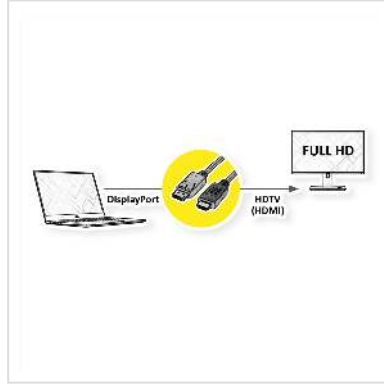

# VALUE Câble DisplayPort DP - HDTV, M/M, noir, 1,5 m

<b>Numéro d'article</b>	11.99.5779
<b>Constructeur</b>	VALUE
<b>Référence constructeur</b>	11.99.5779
<b>EAN (pièce unique)</b>	7611990191390

**2K**

- HDMI est le standard pour les transmissions vidéos numériques dans le domaine TV / multimédia
- DisplayPort est un nouveau standard universel de transmission de son et d'images normalisé par la Video Electronics Standards Association (VESA).
- Câble équipé d'une prise DisplayPort mâle et une prise HDTV mâle
  
- Remarque: le câble ne fonctionne que dans un sens: le DisplayPort doit être connecté à la source (carte graphique).

## Caractéristiques techniques

Constructeur	VALUE
Groupe de produits	Câble
Types de produits	Câble DP-HDTV
Couleur	noir
Longueur	1.5 m
Qualité de transmission	DisplayPort v1.1
Résolution maximale	1920 x 1080 / 1920 x 1200 @60Hz (2K, Full HD)

Connecteur face 1	DisplayPort mâle
Connecteur face 2	HDTV mâle
Type de connecteur face 1	DisplayPort
Genre du connecteur face 1	Mâle
Type de connecteur face 2	HDTV
Genre du connecteur face 2	Mâle
Domaine d'emploi	externe
Blindage du câble	blindé
Poids	95 g
Hauteur du colis	30 mm
Largeur du colis	160 mm
Profondeur du colis	160 mm
Poids du paquet	0.2 kg