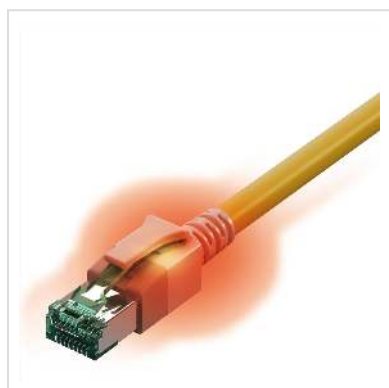

Cordon saCon Cat.6A (Classe EA) S/FTP, LSOH, jaune, 7 m

Numéro d'article	21.15.2335	saCon™
Constructeur	saCon	
Référence constructeur	442622,7	
EAN (pièce unique)	4055516057402	

Cordon de raccordement saCon RJ45/RJ45, blindé, Cat.6A, 500 MHz, anti-halogène, raccordement 1:1, avec reconnaissance lumineuse des connecteurs

Domaines d'utilisation:

- IEEE 802.3, 10Base-T, 100Base-T, 1000Base-T, 1GBase-T, 10GBase-T, IEEE 802.5, 16 MB, ISDN, FDDI, ATM, téléphonie

Caractéristiques:

- Manteau: FRNC, IEC 60332-3, IEC 60754-2, IEC 61034
- Couleur: gris
- Blindage: PiMf + feuille avec couverture > 65%)
- Connecteur selon EN 60603-7 avec blindage à 360°
- Cat.6A, 500 MHz
- Reconnaissance optique à 50 m

Cordons saCon avec reconnaissance lumineuse des connecteurs

Le câble saCon est prévu pour une utilisation tant en milieu industriel que dans les bureaux.

De par sa construction particulièrement robuste, le câble SaCon est d'une très grande qualité. Le blindage utilisé (PiMF + tresse à plus de 65% de couverture) ainsi que les

connecteurs RJ45 blindés à 360° garantissent une très grande sécurité des données.

Le système patenté de reconnaissance des câbles n'influe en aucun cas le transfert de données.

En touchant un côté du câble avec l'injecteur, les diodes lumineuses intégrées se mettent à briller.