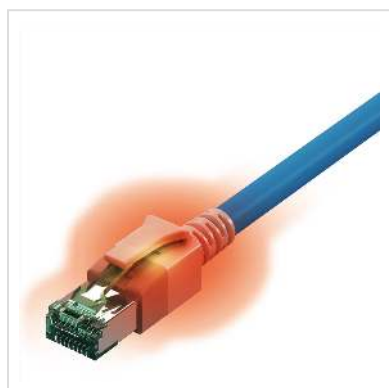

Cordon saCon Cat.6A (Classe EA) S/FTP, LSOH, bleu, 2 m

Numéro d'article	21.15.2312	saCon™
Constructeur	saCon	
Référence constructeur	442623,2	
EAN (pièce unique)	4055516007315	

Cordon de raccordement saCon RJ45/RJ45, blindé, Cat.6A, 500 MHz, anti-halogène, raccordement 1:1, avec reconnaissance lumineuse des connecteurs

Domaines d'utilisation:

- IEEE 802.3, 10Base-T, 100Base-T, 1000Base-T, 1GBase-T, 10GBase-T, IEEE 802.5, 16 MB, ISDN, FDDI, ATM, téléphonie

Caractéristiques:

- Manteau: FRNC, IEC 60332-3, IEC 60754-2, IEC 61034
- Couleur: gris
- Blindage: PiMf + feuille avec couverture > 65%)
- Connecteur selon EN 60603-7 avec blindage à 360°
- Cat.6A, 500 MHz
- Reconnaissance optique à 50 m

Cordons saCon avec reconnaissance lumineuse des connecteurs

Le câble saCon est prévu pour une utilisation tant en milieu industriel que dans les bureaux.

De par sa construction particulièrement robuste, le câble SaCon est d'une très grande qualité. Le blindage utilisé (PiMF + tresse à plus de 65% de couverture) ainsi que les

connecteurs RJ45 blindés à 360° garantissent une très grande sécurité des données.

Le système patenté de reconnaissance des câbles n'influe en aucun cas le transfert de données.

En touchant un côté du câble avec l'injecteur, les diodes lumineuses intégrées se mettent à briller.