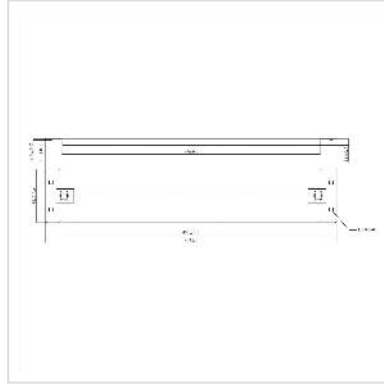

ROLINE Cache 19" Snap-in, 2 UH, noir

Numéro d'article	26.30.0001
Constructeur	ROLINE
Référence constructeur	26.30.0001
EAN (pièce unique)	7630049618749

Tool-free

ROLINE 19" Plaque d'obturation peinte en RAL 9005 (noir) pour couvrir les UH inutiles - avec mécanisme d'encliquetage pour un montage facile et rapide sans écrous-cages ou autres accessoires.

- Convient à toutes les armoires de réseau ou de serveur 19".
- A utiliser dans des armoires de serveurs 19" pour dissimuler les espaces d'installation non nécessaires
- Facile à monter ou à démonter grâce à un mécanisme d'encliquetage (Snap-In)
- Ne nécessite pas d'outils ni de vis de fixation des écrous à cage
- Matériel: Acier

Caractéristiques techniques

Constructeur	ROLINE
Groupe de produits	Accessoires 19"-/10"
Types de produits	Cache
Couleur	noir
Comprend	Cache
Couleur RAL	RAL 9005 Noir foncé

Poids	361.9 g
-------	---------

Hauteur du colis	30 mm
------------------	-------

Largeur du colis	100 mm
------------------	--------

Profondeur du colis	490 mm
---------------------	--------

Poids du paquet	0.4 kg
-----------------	--------