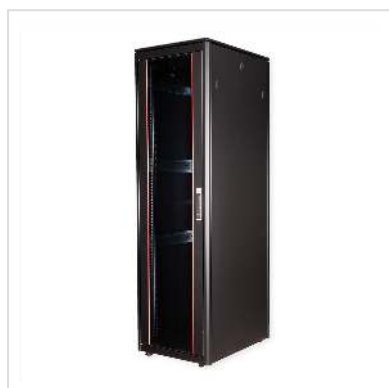

ROLINE 19" Baie réseau Pro 47U, 600x800 LxP Porte verre noir

Numéro d'article	26.21.0238
Constructeur	ROLINE
Référence constructeur	26.21.0238
EAN (pièce unique)	7630049602410

ROLINE 19" Baie réseau Pro 47U 600x800 LxP, porte en verre, noire

Les armoires réseau de la série ROLINE Pro ont été conçues pour permettre un câblage réseau particulièrement confortable et flexible.

Avec des entrées à brosses dans le toit et le fond (à partir de 26U et 800 mm de largeur d'armoire), une entrée coulissante dans le châssis du fond avec un joint en caoutchouc mousse ainsi que des barres à brosses au-dessus et en dessous de la porte arrière (à partir de 26U), elles offrent de multiples possibilités d'utilisation pour différents scénarios d'application.

Des chemins de câbles verticaux avec cache, installés à côté des rails profilés (à partir de 800 mm de largeur d'armoire), complètent le design. Un couvercle amovible déporté avec des fentes d'aération améliore la circulation de l'air et permet d'installer facilement un module de ventilation. L'intérieur est équipé de deux paires de profilés galvanisés 19", lisibles dans les deux sens et réglables en profondeur. Ils sont en outre reliés à des traverses de profondeur supplémentaires dans l'armoire.

Chaque armoire est constituée d'une construction robuste en acier avec une épaisseur de matériau allant jusqu'à 1,5 mm de tôle d'acier.

La peinture est réalisée au moyen d'un revêtement par poudre électrostatique dans les couleurs standard gris (RAL 7035) et noir (RAL 9005). Les parois latérales et les portes amovibles modulaires améliorent l'accessibilité. Il est possible de changer la charnière de la porte. Les armoires sont également entièrement démontables si nécessaire.