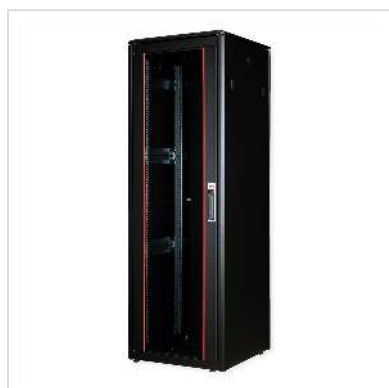

# ROLINE 19" Baie réseau Pro 36U, 600x600 LxP Porte verre noir

<b>Numéro d'article</b>	26.21.0228
<b>Constructeur</b>	ROLINE
<b>Référence constructeur</b>	26.21.0228
<b>EAN (pièce unique)</b>	7630049602311

## ROLINE 19" Baie réseau Pro 36U 600x600 LxP, porte en verre, noire

Les armoires réseau de la série ROLINE Pro ont été conçues pour permettre un câblage réseau particulièrement confortable et flexible.

Avec des entrées à brosses dans le toit et le fond (à partir de 26U et 800 mm de largeur d'armoire), une entrée coulissante dans le châssis du fond avec un joint en caoutchouc mousse ainsi que des barres à brosses au-dessus et en dessous de la porte arrière (à partir de 26U), elles offrent de multiples possibilités d'utilisation pour différents scénarios d'application.

Des chemins de câbles verticaux avec cache, installés à côté des rails profilés (à partir de 800 mm de largeur d'armoire), complètent le design. Un couvercle amovible déporté avec des fentes d'aération améliore la circulation de l'air et permet d'installer facilement un module de ventilation. L'intérieur est équipé de deux paires de profilés galvanisés 19", lisibles dans les deux sens et réglables en profondeur. Ils sont en outre reliés à des traverses de profondeur supplémentaires dans l'armoire.