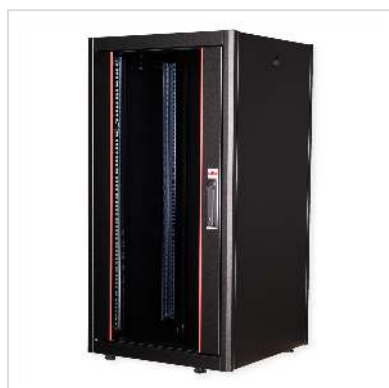

ROLINE 19" Baie réseau Basic 22U, 600x600 LxP

Porte verre noir

Numéro d'article	26.21.0200
Constructeur	ROLINE
Référence constructeur	26.21.0200
EAN (pièce unique)	7630049602038

ROLINE 19" Baie réseau Basic 22U 600x600 Porte en verre, noire

Les armoires réseau de la série ROLINE Basic ont été conçues pour permettre une extension simple et particulièrement rentable du réseau. Grâce à des entrées de câbles placées de manière stratégique, une installation sans effort est garantie en fonction de l'application. L'entrée de câbles se trouve dans le châssis inférieur, protégée par une plaque de recouvrement vissée et positionnée dans la zone centrale arrière. Pour les armoires d'une largeur supérieure à 800 mm, des entrées de câbles supplémentaires avec un couvercle en plastique sont ajoutées à gauche et à droite. Celles-ci sont également intégrées dans le toit (une fois pour une armoire de 600 mm de largeur, trois fois pour une armoire de 800 mm de largeur). Pour l'installation d'un module de ventilation, le châssis du toit est également pourvu d'une zone découpée. L'intérieur est équipé de deux paires de profilés galvanisés 19", lisibles dans les deux sens et réglables en profondeur. Ils sont en outre reliés à des traverses de profondeur supplémentaires dans l'armoire. Chaque armoire est constituée d'une construction robuste en acier, avec une épaisseur de matériau pouvant atteindre 1,5 mm de tôle d'acier.

La peinture est réalisée au moyen d'un revêtement par poudre électrostatique dans les couleurs standard gris (RAL 7035) et noir (RAL 9005). Des parois latérales et arrière amovibles ainsi qu'une porte frontale verrouillable et amovible améliorent l'accessibilité. Il est possible de changer la charnière de la porte. De plus, grâce à leur construction démontable, les armoires peuvent être entièrement démontées en cas de besoin.