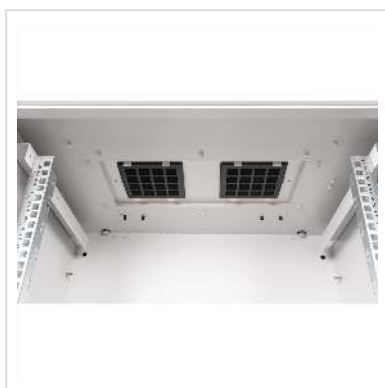

ROLINE 19" Boîtier mural Pro 20U, 600x450 LxP IP55 outdoor gris

Numéro d'article	26.21.0090
Constructeur	ROLINE
Référence constructeur	26.21.0090
EAN (pièce unique)	7630049600911

Coffret mural 19 pouces Pro 20 U 600x450 LxP IP55 outdoor gris

Les armoires réseau outdoor à montage mural ont été développées selon l'indice de protection IP55 et sont spécialement conçues pour une utilisation dans des environnements difficiles, notamment en extérieur.

Les armoires murales offrent un système de verrouillage en trois points avec une poignée pivotante verrouillable et des presse-étoupes PG isolés. Des boîtiers de filtre de ventilation intégrés garantissent la ventilation et offrent une protection contre l'eau et la poussière conformément à la norme IP54.

Ces armoires sont idéales pour les environnements extérieurs soumis à des influences environnementales telles que la pluie, la grêle et les éclaboussures. Le châssis de toit est équipé d'une zone filtrée pour l'installation d'un module de ventilation. À l'intérieur se trouvent une paire (deux paires à partir de 600 mm de profondeur) de rails profilés galvanisés 19", lisibles dans les deux sens et réglables en profondeur. Chaque armoire est constituée d'une structure en acier robuste dont l'épaisseur du matériau peut atteindre 2,0 mm.

La couleur est obtenue par un revêtement en poudre électrostatique dans la couleur standard gris (RAL 7035). Le montage mural s'effectue à l'aide des équerres de fixation fournies. En option, les armoires peuvent être utilisées comme solution autonome avec un socle ou fixées à des poteaux à l'aide d'un kit de fixation.

Caractéristiques techniques

Constructeur	ROLINE