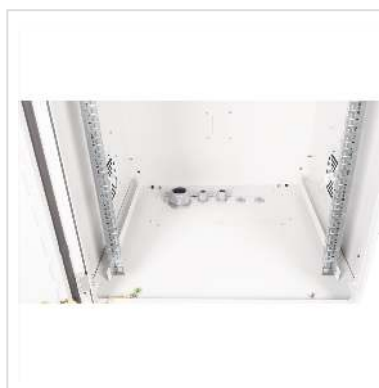

## Coffret mural 19 pouces Pro 16 U 600x600 LxP IP55 outdoor gris

Les armoires réseau outdoor à montage mural ont été développées selon l'indice de protection IP55 et sont spécialement conçues pour une utilisation dans des environnements difficiles, notamment en extérieur.

Les armoires murales offrent un système de verrouillage en trois points avec une poignée pivotante verrouillable et des presse-étoupes PG isolés. Des boîtiers de filtre de ventilation intégrés garantissent la ventilation et offrent une protection contre l'eau et la poussière conformément à la norme IP54.

Ces armoires sont idéales pour les environnements extérieurs soumis à des influences environnementales telles que la pluie, la grêle et les éclaboussures. Le châssis de toit est équipé d'une zone filtrée pour l'installation d'un module de ventilation. À l'intérieur se trouvent une paire (deux paires à partir de 600 mm de profondeur) de rails profilés galvanisés 19", lisibles dans les deux sens et réglables en profondeur. Chaque armoire est constituée d'une structure en acier robuste dont l'épaisseur du matériau peut atteindre 2,0 mm.

### Caractéristiques techniques

Constructeur	ROLINE
--------------	--------

Groupe de produits	Technique 10" / 19"
Types de produits	Enceinte murale extérieure 19"
Couleur	gris
Comprend	Coffret mural 19 pouces Pro 16 U, jeu de câbles de mise à la terre, 2x clés, kit d'installation (vis, écrous cage, rondelles)
Unité de hauteur	16 U
Profondeur minimale du rack prise en charge	260 mm
Profondeur maximale du rack prise en charge	535 mm
conditions de livraison	entièrement monté
Groupe de matériaux	Acier
Montage mural	oui
Pieds d'ajustement	non
Classe de protection (Code IP)	IP55
Insonoriser	non
Face	Porte en métal
Rails de crémaillère	non
Panneaux latéraux inclus	non
Panneaux latéraux amovibles	non
Porte avant amovible	oui
Porte arrière amovible	non
Ventilation	passif
Couleur RAL	RAL 7035 Gris clair
Hauteur	891 mm
Largeur	600 mm
Profondeur	600 mm
Poids	49 kg