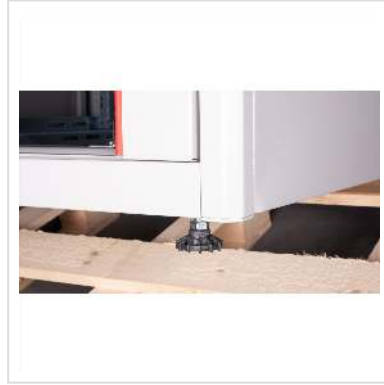

ROLINE 19" Pieds vérins, 4 pièces

Numéro d'article	26.21.0078
Constructeur	ROLINE
Référence constructeur	26.21.0078
EAN (pièce unique)	7630049600799

roline
Designed for Professionals

ROLINE 19" Pieds vérins, lot de 4 pieds

Les pieds de nivellement ROLINE sont livrés par set de 4 pièces et sont immédiatement prêts à l'emploi, matériel de montage inclus. Avec une capacité de charge de 250 kg par unité, ils offrent une grande stabilité à vos armoires 19 ». Ils conviennent à toutes les armoires des séries ROLINE Pro et ROLINE Basic, ainsi qu'aux boîtiers muraux standard de la série ROLINE Pro.

Caractéristiques techniques

Constructeur	ROLINE
Groupe de produits	Technique 10" / 19"
Types de produits	Accessoires 19"
Comprend	4x pieds de nivellement, 4x écrous
Groupe de matériaux	Acier
Hauteur	60 mm
Largeur	40 mm
Profondeur	40 mm
Poids	2420 g
Hauteur du colis	80 mm
Largeur du colis	120 mm