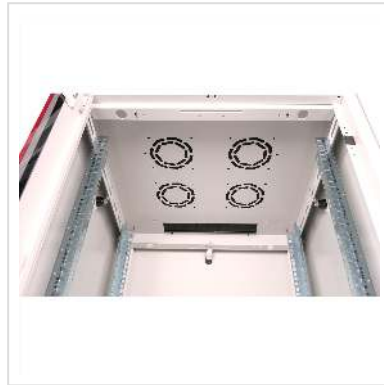

# ROLINE 19" Baie réseau Basic 26U, 600x600 LxP

## Porte verre gris

<b>Numéro d'article</b>	26.21.0035
<b>Constructeur</b>	ROLINE
<b>Référence constructeur</b>	26.21.0035
<b>EAN (pièce unique)</b>	7630049600362

## ROLINE Armoire réseau 19 pouces Basic 26 UH 600x600 LxP porte vitrée grise

Les armoires réseau de la série ROLINE Basic ont été conçues pour permettre une extension simple et particulièrement rentable du réseau.

Grâce à des entrées de câbles placées de manière stratégique, une installation sans effort est garantie en fonction de l'application. L'entrée de câbles se trouve dans le châssis inférieur, protégée par une plaque de recouvrement vissée et positionnée dans la zone centrale arrière. Pour les armoires d'une largeur supérieure à 800 mm, des entrées de câbles supplémentaires avec un couvercle en plastique sont ajoutées à gauche et à droite. Celles-ci sont également intégrées dans le toit (une fois pour une armoire de 600 mm de largeur, trois fois pour une armoire de 800 mm de largeur). Pour l'installation d'un module de ventilation, le châssis du toit est également pourvu d'une zone découpée. L'intérieur est équipé de deux paires de profilés galvanisés 19", lisibles dans les deux sens et réglables en profondeur. Ils sont en outre reliés à des traverses de profondeur supplémentaires dans l'armoire. Chaque armoire est constituée d'une construction robuste en acier, avec une épaisseur de matériau pouvant atteindre 1,5 mm de tôle d'acier.