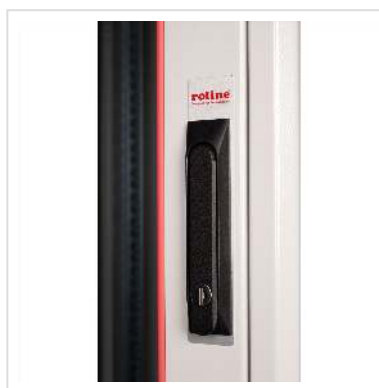

ROLINE 19" Baie réseau Basic 22U, 600x800 LxP

Porte verre gris

Numéro d'article	26.21.0032
Constructeur	ROLINE
Référence constructeur	26.21.0032
EAN (pièce unique)	7630049600331

ROLINE Armoire réseau 19 pouces Basic 22 UH 600x800 LxP porte vitrée grise

Les armoires réseau de la série ROLINE Basic ont été conçues pour permettre une extension simple et particulièrement rentable du réseau.

Grâce à des entrées de câbles placées de manière stratégique, une installation sans effort est garantie en fonction de l'application. L'entrée de câbles se trouve dans le châssis inférieur, protégée par une plaque de recouvrement vissée et positionnée dans la zone centrale arrière. Pour les armoires d'une largeur supérieure à 800 mm, des entrées de câbles supplémentaires avec un couvercle en plastique sont ajoutées à gauche et à droite. Celles-ci sont également intégrées dans le toit (une fois pour une armoire de 600 mm de largeur, trois fois pour une armoire de 800 mm de largeur). Pour l'installation d'un module de ventilation, le châssis du toit est également pourvu d'une zone découpée. L'intérieur est équipé de deux paires de profilés galvanisés 19", lisibles dans les deux sens et réglables en profondeur. Ils sont en outre reliés à des traverses de profondeur supplémentaires dans l'armoire. Chaque armoire est constituée d'une construction robuste en acier, avec une épaisseur de matériau pouvant atteindre 1,5 mm de tôle d'acier.

La peinture est réalisée au moyen d'un revêtement par poudre électrostatique dans les couleurs standard gris (RAL 7035) et noir (RAL 9005). Des parois latérales et arrière amovibles ainsi qu'une porte frontale verrouillable et amovible améliorent l'accessibilité. Il est possible de changer la charnière de la porte. De plus, grâce à leur construction, les armoires peuvent être entièrement démontées en cas de besoin.