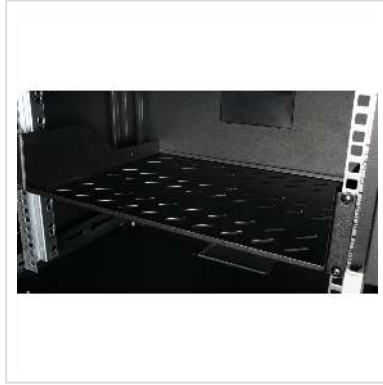

ROLINE 19" Etagère 2U 350P, 25kg de charge noir

Numéro d'article	26.21.0021
Constructeur	ROLINE
Référence constructeur	26.21.0021
EAN (pièce unique)	7630049600225

ROLINE Etagère 19 pouces 2U 350P 25kg de charge noir

Les étagères peuvent être intégrées sans problème aux rails profilés 19" avant de votre armoire réseau ou serveur 19". Grâce à la tôle perforée stable et à la capacité de charge élevée, elles offrent une surface de rangement idéale pour les composants qui ne peuvent normalement pas être montés dans une armoire 19".

Caractéristiques techniques

Constructeur	ROLINE
Groupe de produits	Technique 10" / 19"
Types de produits	Etagère 19"
Couleur	noir
Comprend	Etagère, set d'installation (vis, écrous-cages, rondelles)
Unité de hauteur	2 U
Groupe de matériaux	Acier
Capacité de poids maximale	25 kg
Couleur RAL	RAL 9005 Noir foncé
Hauteur	88 mm
Largeur	482 mm