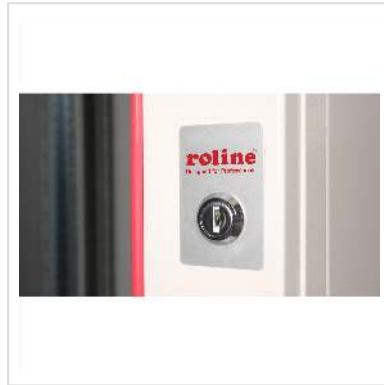

## ROLINE 19" Boîtier mural Pro 20U 600x600 gris, pivotant en 2 parties

Les armoires murales de la série ROLINE Pro ont été spécialement conçues pour un câblage réseau flexible.

Chaque armoire dispose d'une entrée de câble coulissante dans le toit avec un joint en caoutchouc mousse. Le panneau arrière et le panneau inférieur sont équipés d'entrées de câbles découpées et de caches en plastique. Le châssis du toit comporte une zone découpée pour accueillir un module de ventilation. L'intérieur est équipé de deux paires de profilés galvanisés avec des unités de hauteur de 483 mm (19"), qui sont en outre réglables en profondeur. Les robustes structures en acier des armoires sont composées d'une tôle d'acier d'une épaisseur allant jusqu'à 1,5 mm et sont disponibles en gris (RAL 7035) ou en noir (RAL 9005) avec revêtement par poudre. Les parois latérales et la porte avant sont verrouillables et amovibles de manière modulaire, ce qui améliore l'accessibilité. Le montage mural s'effectue en deux étapes simples : Tout d'abord, la paroi arrière est vissée au mur, puis reliée au boîtier. Des pieds de mise à niveau ou des roulettes peuvent être utilisés en option pour utiliser les armoires de manière autonome.