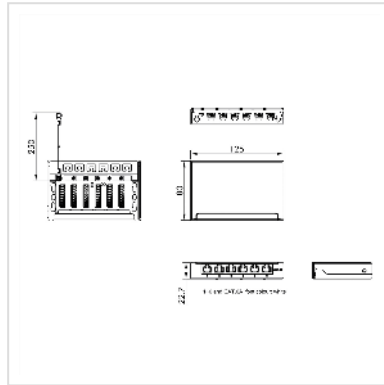

# ROLINE Mini panneau de brassage, Cat.6A/Cl.EA, 0,5UH, 6x ports RJ45, blindé , noir

<b>Numéro d'article</b>	26.11.0299
<b>Constructeur</b>	ROLINE
<b>Référence constructeur</b>	26.11.0299
<b>EAN (pièce unique)</b>	7630049632462

## Petit panneau de brassage blindé à 6 voies pour câbles réseau RJ45, en option pour un montage mural

- Le système se compose du mini panneau de brassage avec prise de terre
- Raccordement des câbles aux Keystones via la technique de connexion LSA ; code couleur imprimé selon EIA / TIA 568A et 568B
- Ports avec clapets anti-poussière
- Peut être monté sur le mur
- Couleur : noir

### Caractéristiques techniques

Constructeur	ROLINE
Groupe de produits	Technique de raccordement TP
Types de produits	Panneau de brassage Cat.6A / Class EA
Couleur	noir
Comprend	Mini panneau de brassage, instructions de montage, serre-câbles, kit de montage
Type de protection	blindé
Qualité de transmission	Cat6A / Class EA
Nombre de ports	6

Hauteur	22 mm
---------	-------

Largeur	125 mm
---------	--------

Profondeur	80 mm
------------	-------

Poids	316 g
-------	-------

Hauteur du colis	30 mm
------------------	-------

Largeur du colis	100 mm
------------------	--------