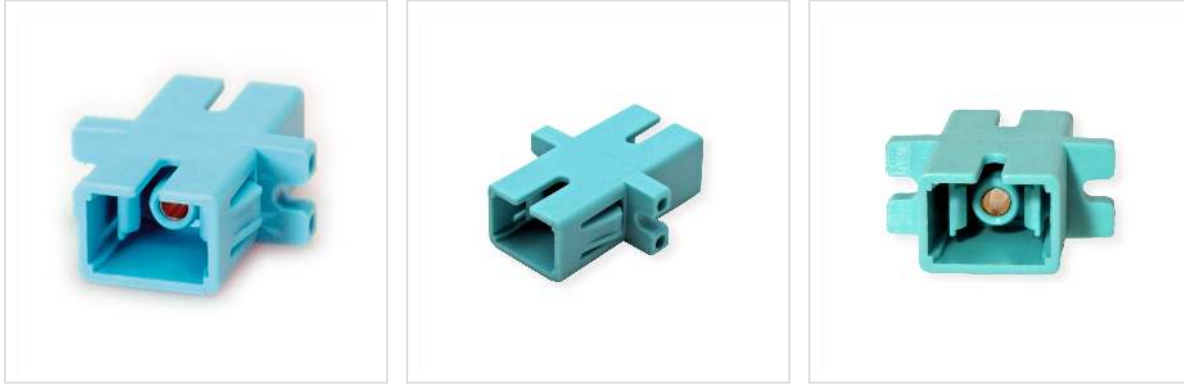

ROLINE Raccord SC simplex multimode (PB), D

Numéro d'article	21.17.0075
Constructeur	ROLINE
Référence constructeur	21.17.0075
EAN (pièce unique)	7611990147298

- Connecteurs optiques pour le montage dans la plaque frontale (panneaux de brassage optiques) ou pour prolonger des câbles optiques
- Raccordement en version multimode ou single-mode
- Les coupleurs ST-simplex sont métalliques, tous les autres adaptateurs sont fabriqués à base de matière plastique de haute qualité
- Remarque: PB: Phosphore-bronze, Z: Zircon

Caractéristiques techniques

Constructeur	ROLINE
Groupe de produits	Technique de raccordement FO
Types de produits	connecteurs de fils
Couleur	turquoise
Poids	3.3 g
Hauteur du colis	20 mm
Largeur du colis	60 mm
Profondeur du colis	110 mm
Poids du paquet	0.005 kg