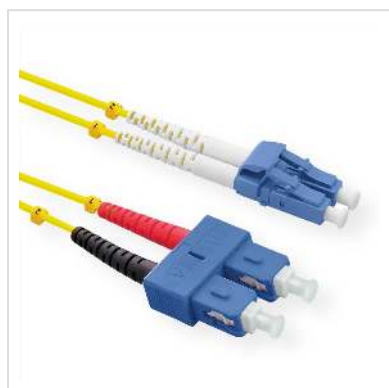

ROLINE Câble Patch FO duplex OS2, 9/125µm LC/SC, jaune, 5 m

Numéro d'article	21.15.8794
Constructeur	ROLINE
Référence constructeur	21.15.8794
EAN (pièce unique)	7630049616974

LSOH

Câble fibre optique LSOH avec fibres monomode en qualité OS2.

- Gaine de câble en matériau sans halogène, à faible dégagement de fumée et retardateur de flamme
- Assemblage avec connecteurs de haute qualité avec embout en céramique
- Structure du noyau: Câble duplex I-VH
- Résistance à la traction élevée grâce au Kevlar avec fibres d'aramide

Caractéristiques techniques

Constructeur	ROLINE
Groupe de produits	Câble fibre optique
Types de produits	Câble Patch FO Singlemode
Couleur	jaune
Longueur	5 m
Nombre de fibres	2
Structure des fils	fibre mobile dans le revêtement secondaire

Type de câble	Câble Duplex
Câble extérieur	non
Diamètre de fibre	9/125µm OS2
Raccordement	LC / SC
Type de connecteur face 1	LC
Connecteur face 1 Ferrule	céramique
Type de connecteur face 2	SC
Connecteur face 2 Ferrule	céramique
Couleur (câble)	jaune
Embout de soulagement en aramid	oui
Croisé	oui
Ø externe du câble	1,8 x 3,6 mm
Câble LSOH	oui
Poids	46.2 g
Hauteur du colis	20 mm
Largeur du colis	20 mm
Profondeur du colis	50 mm
Poids du paquet	0.056 kg