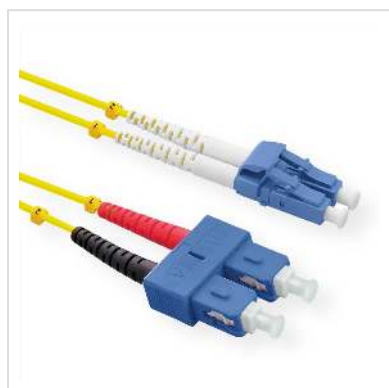

ROLINE Câble Patch FO duplex OS2, 9/125µm LC/SC, jaune, 1 m

Numéro d'article	21.15.8791
Constructeur	ROLINE
Référence constructeur	21.15.8791
EAN (pièce unique)	7630049616943

roline
Designed for Professionals

LSOH

Câble fibre optique LSOH avec fibres monomode en qualité OS2.

- Gaine de câble en matériau sans halogène, à faible dégagement de fumée et retardateur de flamme
- Assemblage avec connecteurs de haute qualité avec embout en céramique
- Structure du noyau: Câble duplex I-VH
- Résistance à la traction élevée grâce au Kevlar avec fibres d'aramide

Caractéristiques techniques

Constructeur	ROLINE
Groupe de produits	Câble fibre optique
Types de produits	Câble Patch FO Singlemode OS2
Couleur	jaune
Longueur	1 m
Nombre de fibres	2
Structure des fils	fibre mobile dans le revêtement secondaire

Type de câble	Câble Duplex
Câble extérieur	non
Diamètre de fibre	Monomode 9/125µm OS2
Raccordement	LC / SC
Type de connecteur face 1	LC
Connecteur face 1 Ferrule	céramique
Type de connecteur face 2	SC
Connecteur face 2 Ferrule	céramique
Couleur (câble)	jaune
Embout de soulagement en aramid	oui
Croisé	oui
Ø externe du câble	1,8 x 3,6 mm
Câble LSOH	oui
Perte max. d'insertion	0.25 dB
Perte de retour min.	50 dB
Poids	18.5 g
Hauteur du colis	50 mm
Largeur du colis	20 mm
Profondeur du colis	50 mm
Poids du paquet	0.02 kg