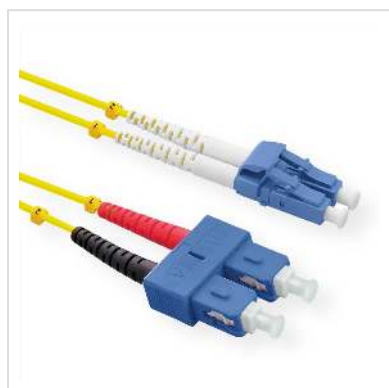

ROLINE Câble Patch FO duplex OS2, 9/125µm LC/SC, jaune, 0,5 m

Numéro d'article	21.15.8790
Constructeur	ROLINE
Référence constructeur	21.15.8790
EAN (pièce unique)	7630049616936

LSOH

Câble fibre optique LSOH avec fibres monomode en qualité OS2.

- Gaine de câble en matériau sans halogène, à faible dégagement de fumée et retardateur de flamme
- Assemblage avec connecteurs de haute qualité avec embout en céramique
- Structure du noyau: Câble duplex I-VH
- Résistance à la traction élevée grâce au Kevlar avec fibres d'aramide

Caractéristiques techniques

Constructeur	ROLINE
Groupe de produits	Câble fibre optique
Types de produits	Câble Patch FO Singlemode
Couleur	jaune
Longueur	0.5 m
Nombre de fibres	2
Structure des fils	fibre mobile dans le revêtement secondaire

Type de câble	Câble Duplex
Câble extérieur	non
Diamètre de fibre	9/125µm OS2
Raccordement	LC / SC
Type de connecteur face 1	LC
Connecteur face 1 Ferrule	céramique
Type de connecteur face 2	SC
Connecteur face 2 Ferrule	céramique
Couleur (câble)	jaune
Embout de soulagement en aramid	oui
Croisé	oui
Ø externe du câble	1,8 x 3,6 mm
Câble LSOH	oui
Poids	15 g
Hauteur du colis	50 mm
Largeur du colis	20 mm
Profondeur du colis	50 mm
Poids du paquet	0.024 kg