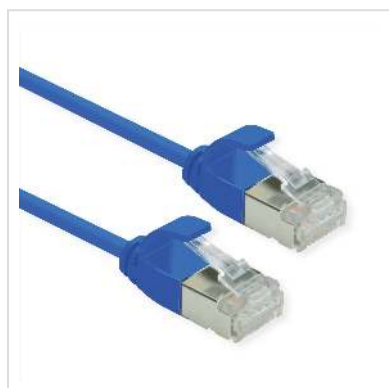

ROLINE Cordon DataCenter U/FTP Cat.6A (Classe EA), LSOH, slim, bleu, 2 m

Numéro d'article	21.15.3345
Constructeur	ROLINE
Référence constructeur	21.15.3345
EAN (pièce unique)	7630049622517

roline
Designed for Professionals

Cat.6A
Class EA

U/FTP

DATA CENTER
Product

LSOH

Cordon confectionné de catégorie 6A avec des connecteurs RJ45 de qualité. Cordon particulièrement fin avec blindage par paire par feuille d'aluminium, permettant une mise en place dans les endroits peu accessibles ou exigus.

- Résistant grâce à la protection de manchon moulée.
- Prévu pour une utilisation au sein des baies réseaux ou en tant que cordon de liaison LAN.
- Assignation des contacts: 1:1 selon EIA/TIA568, 8 fils
- Structure: 8 fils tresse, blindage par paire par feuille d'aluminium

Caractéristiques techniques

Constructeur	ROLINE
Groupe de produits	Câble Twisted Pair
Types de produits	Cordon FTP
Couleur	bleu
Longueur	2 m
Type de protection	FTP
Qualité de transmission	Cat6A / Class EA