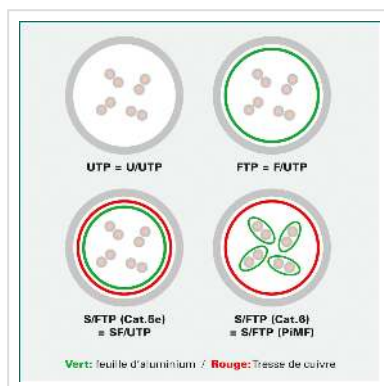

ROLINE Cordon DataCenter U/FTP Cat.6A (Classe EA), LSOH, slim, bleu, 2 m

Numéro d'article	21.15.3345
Constructeur	ROLINE
Référence constructeur	21.15.3345
EAN (pièce unique)	7630049622517

roline
Designed for Professionals

Cat.6A
Class EA

U/FTP

DATA CENTER
Product

LSOH

Cordon confectionné de catégorie 6A avec des connecteurs RJ45 de qualité. Cordon particulièrement fin avec blindage par paire par feuille d'aluminium, permettant une mise en place dans les endroits peu accessibles ou exigus.

- Résistant grâce à la protection de manchon moulée.
- Prévu pour une utilisation au sein des baies réseaux ou en tant que cordon de liaison LAN.
- Assignation des contacts: 1:1 selon EIA/TIA568, 8 fils
- Structure: 8 fils tresse, blindage par paire par feuille d'aluminium

Caractéristiques techniques

Constructeur	ROLINE
Groupe de produits	Câble Twisted Pair
Types de produits	Cordon FTP
Couleur	bleu
Longueur	2 m
Type de protection	FTP
Qualité de transmission	Cat6A / Class EA