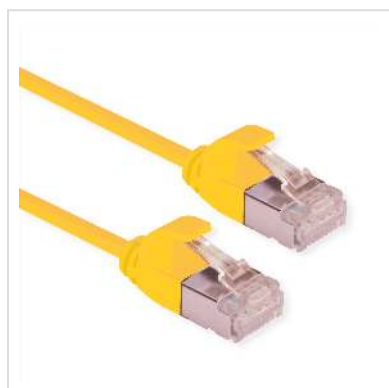

ROLINE Cordon DataCenter U/FTP Cat.6A (Classe EA), LSOH, slim, jaune, 2 m

| | |
|------------------------|---------------|
| Numéro d'article | 21.15.3325 |
| Constructeur | ROLINE |
| Référence constructeur | 21.15.3325 |
| EAN (pièce unique) | 7630049622357 |

roline
Designed for Professionals

Cat.6A
Class EA

U/FTP

DATA CENTER
Product

LSOH

Cordon confectionné de catégorie 6A avec des connecteurs RJ45 de qualité. Cordon particulièrement fin avec blindage par paire par feuille d'aluminium, permettant une mise en place dans les endroits peu accessibles ou exigus.

- Résistant grâce à la protection de manchon moulée.
- Prévu pour une utilisation au sein des baies réseaux ou en tant que cordon de liaison LAN.
- Assignation des contacts: 1:1 selon EIA/TIA568, 8 fils
- Structure: 8 fils tresse, blindage par paire par feuille d'aluminium

Caractéristiques techniques

| | |
|-------------------------|--------------------|
| Constructeur | ROLINE |
| Groupe de produits | Câble Twisted Pair |
| Types de produits | Cordon FTP |
| Couleur | jaune |
| Longueur | 2 m |
| Type de protection | FTP |
| Qualité de transmission | Cat6A / Class EA |