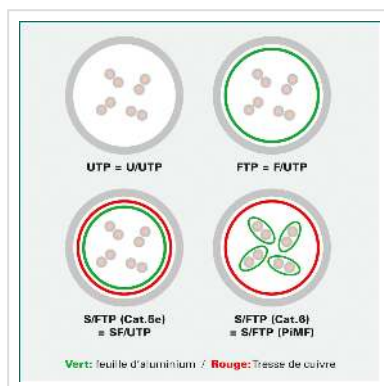

ROLINE Cordon DataCenter U/FTP Cat.6A (Classe EA), LSOH, slim, jaune, 2 m

| | |
|------------------------|---------------|
| Numéro d'article | 21.15.3325 |
| Constructeur | ROLINE |
| Référence constructeur | 21.15.3325 |
| EAN (pièce unique) | 7630049622357 |

roline
Designed for Professionals

Cat.6A
Class EA

U/FTP

DATA CENTER
Product

LSOH

Cordon confectionné de catégorie 6A avec des connecteurs RJ45 de qualité. Cordon particulièrement fin avec blindage par paire par feuille d'aluminium, permettant une mise en place dans les endroits peu accessibles ou exigus.

- Résistant grâce à la protection de manchon moulée.
- Prévu pour une utilisation au sein des baies réseaux ou en tant que cordon de liaison LAN.
- Assignation des contacts: 1:1 selon EIA/TIA568, 8 fils
- Structure: 8 fils tresse, blindage par paire par feuille d'aluminium

Caractéristiques techniques

| | |
|-------------------------|--------------------|
| Constructeur | ROLINE |
| Groupe de produits | Câble Twisted Pair |
| Types de produits | Cordon FTP |
| Couleur | jaune |
| Longueur | 2 m |
| Type de protection | FTP |
| Qualité de transmission | Cat6A / Class EA |