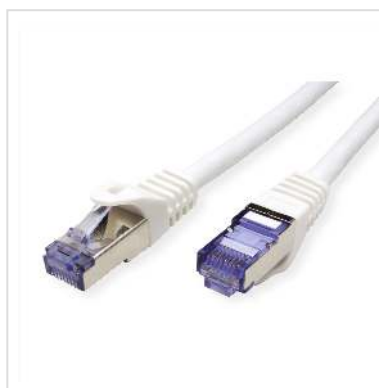

Cordon ROLINE S/FTP(PiMF) Cat.6A / 10 Gigabit, LSOH, Component Level, blanc, 2 m

| | |
|------------------------|---------------|
| Numéro d'article | 21.15.2862 |
| Constructeur | ROLINE |
| Référence constructeur | 21.15.2862 |
| EAN (pièce unique) | 7611990159543 |

roline
Designed for Professionals

Cat.6A
Class EA

S/FTP

LSOH

COMPONENT
Level Tested

Ces cordons de brassage ou câbles de raccordement spécialement conçus pour un câblage structuré dans les bâtiments offrent une qualité Cat.6a-Component-Level, c'est-à-dire qu'ils ont répondu à la norme exigeante de la catégorie 6a.

- Cordon Twisted Pair doublement blindé de grande qualité ROLINE équipé de connecteurs RJ-45 blindés
- Contacts dorés de grande valeur
- Résistant grâce à une protection anti-plier moulée
- Assignation des pins: 1:1 selon EIA/TIA 568, 8 fils
- Structure: 8 fils, blindage par paire par feuille d'aluminium, blindage total par tresse en cuivre étamé
- Impédance: 100 Ohm

| | |
|---|------------------|
| Couleur | blanc |
| Longueur | 2 m |
| Type de protection | SFTP |
| Qualité de transmission | Cat6A / Class EA |
| Certifié Component-Level | oui |
| Nombre de fils | 8 |
| Type de fils | Tresse |
| Croisé | non |
| Protection du levier d'arrêt | oui |
| Douille de protection contre le ployage | injecté |
| Couleur (douille) | rouge |
| Câble LSOH | oui |
| Type de connecteur face 1 | RJ-45 |
| Genre du connecteur face 1 | Mâle |
| Type de connecteur face 2 | RJ-45 |
| Genre du connecteur face 2 | Mâle |
| Connecteur type RJ45 | Standard |
| Poids | 78.9 g |
| Hauteur du colis | 120 mm |
| Largeur du colis | 110 mm |
| Profondeur du colis | 110 mm |
| Poids du paquet | 0.093 kg |