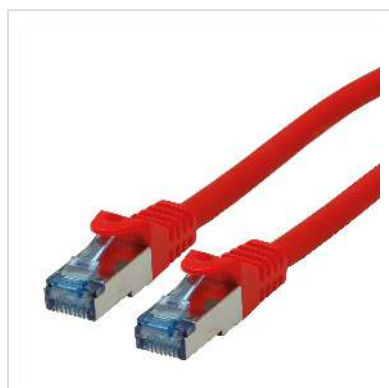

Cordon ROLINE S/FTP(PiMF) Cat.6A / 10 Gigabit, LSOH, Component Level, rouge, 10 m

Numéro d'article	21.15.2817
Constructeur	ROLINE
Référence constructeur	21.15.2817
EAN (pièce unique)	7611990153954

roline
Designed for Professionals

Cat.6A
Class EA

S/FTP

LSOH

COMPONENT
Level Tested

Ces cordons de brassage ou câbles de raccordement spécialement conçus pour un câblage structuré dans les bâtiments offrent une qualité Cat.6a-Component-Level, c'est-à-dire qu'ils ont répondu à la norme exigeante de la catégorie 6a.

- Cordon Twisted Pair doublement blindé de grande qualité ROLINE équipé de connecteurs RJ-45 blindés
- Contacts dorés de grande valeur
- Résistant grâce à une protection anti-plier moulée
- Assignation des pins: 1:1 selon EIA/TIA 568, 8 fils
- Structure: 8 fils, blindage par paire par feuille d'aluminium, blindage total par tresse en cuivre étamé
- Impédance: 100 Ohm

Anti-halogène, résistant à la flamme, dégageant peu de fumée.

Caractéristiques techniques

Constructeur	ROLINE
Groupe de produits	Câble Twisted Pair
Types de produits	Câble S/FTP

Couleur	rouge
Longueur	10 m
Type de protection	SFTP
Qualité de transmission	Cat6A / Class EA
Certifié Component-Level	oui
Nombre de fils	8
Type de fils	Tresse
Croisé	non
Protection du levier d'arrêt	oui
Douille de protection contre le ployage	injecté
Couleur (douille)	rouge
Câble LSOH	oui
Type de connecteur face 1	RJ-45
Genre du connecteur face 1	Mâle
Type de connecteur face 2	RJ-45
Genre du connecteur face 2	Mâle
Connecteur type RJ45	Standard
Poids	357.9 g
Hauteur du colis	40 mm
Largeur du colis	180 mm
Profondeur du colis	180 mm
Poids du paquet	0.425 kg