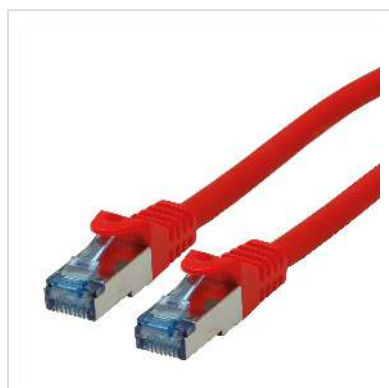

Cordon ROLINE S/FTP(PiMF) Cat.6A / 10 Gigabit, LSOH, Component Level, rouge, 5 m

Numéro d'article	21.15.2815
Constructeur	ROLINE
Référence constructeur	21.15.2815
EAN (pièce unique)	7611990153930

roline
Designed for Professionals

Cat.6A
Class EA

S/FTP

LSOH

COMPONENT
Level Tested

Ces cordons de brassage ou câbles de raccordement spécialement conçus pour un câblage structuré dans les bâtiments offrent une qualité Cat.6a-Component-Level, c'est-à-dire qu'ils ont répondu à la norme exigeante de la catégorie 6a.

- Cordon Twisted Pair doublement blindé de grande qualité ROLINE équipé de connecteurs RJ-45 blindés
- Contacts dorés de grande valeur
- Résistant grâce à une protection anti-plier moulée
- Assignation des pins: 1:1 selon EIA/TIA 568, 8 fils
- Structure: 8 fils, blindage par paire par feuille d'aluminium, blindage total par tresse en cuivre étamé
- Impédance: 100 Ohm

Anti-halogène, résistant à la flamme, dégageant peu de fumée.

Caractéristiques techniques

Constructeur	ROLINE
Groupe de produits	Câble Twisted Pair
Types de produits	Câble S/FTP

Couleur	rouge
Longueur	5 m
Type de protection	SFTP
Qualité de transmission	Cat6A / Class EA
Certifié Component-Level	oui
Nombre de fils	8
Type de fils	Tresse
Croisé	non
Protection du levier d'arrêt	oui
Douille de protection contre le ployage	injecté
Couleur (douille)	rouge
Câble LSOH	oui
Type de connecteur face 1	RJ-45
Genre du connecteur face 1	Mâle
Type de connecteur face 2	RJ-45
Genre du connecteur face 2	Mâle
Connecteur type RJ45	Standard
Poids	183.8 g
Hauteur du colis	30 mm
Largeur du colis	170 mm
Profondeur du colis	170 mm
Poids du paquet	0.193 kg