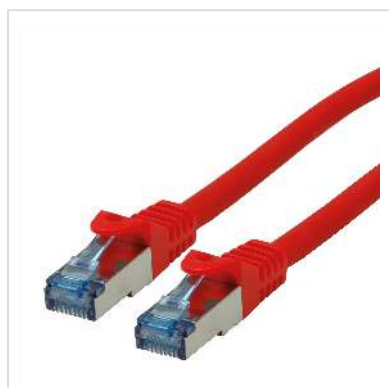

Cordon ROLINE S/FTP(PiMF) Cat.6A / 10 Gigabit, LSOH, Component Level, rouge, 2 m

Numéro d'article	21.15.2812
Constructeur	ROLINE
Référence constructeur	21.15.2812
EAN (pièce unique)	7611990153374

roline
Designed for Professionals

Cat.6A
Class EA

S/FTP

LSOH

COMPONENT
Level Tested

Ces cordons de brassage ou câbles de raccordement spécialement conçus pour un câblage structuré dans les bâtiments offrent une qualité Cat.6a-Component-Level, c'est-à-dire qu'ils ont répondu à la norme exigeante de la catégorie 6a.

- Cordon Twisted Pair doublement blindé de grande qualité ROLINE équipé de connecteurs RJ-45 blindés
- Contacts dorés de grande valeur
- Résistant grâce à une protection anti-plier moulée
- Assignation des pins: 1:1 selon EIA/TIA 568, 8 fils
- Structure: 8 fils, blindage par paire par feuille d'aluminium, blindage total par tresse en cuivre étamé
- Impédance: 100 Ohm

Anti-halogène, résistant à la flamme, dégageant peu de fumée.

Caractéristiques techniques

Constructeur	ROLINE
Groupe de produits	Câble Twisted Pair
Types de produits	Câble S/FTP

Couleur	rouge
Longueur	2 m
Type de protection	SFTP
Qualité de transmission	Cat6A / Class EA
Certifié Component-Level	oui
Nombre de fils	8
Type de fils	Tresse
Croisé	non
Protection du levier d'arrêt	oui
Douille de protection contre le ployage	injecté
Couleur (douille)	rouge
Câble LSOH	oui
Type de connecteur face 1	RJ-45
Genre du connecteur face 1	Mâle
Type de connecteur face 2	RJ-45
Genre du connecteur face 2	Mâle
Connecteur type RJ45	Standard
Poids	82.2 g
Hauteur du colis	20 mm
Largeur du colis	180 mm
Profondeur du colis	200 mm
Poids du paquet	0.092 kg