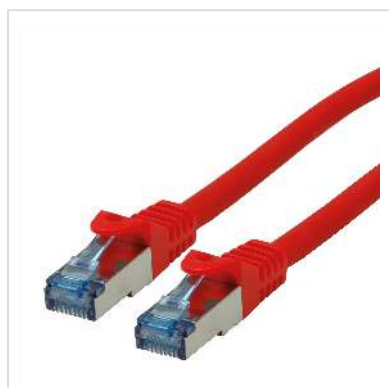

# Cordon ROLINE S/FTP(PiMF) Cat.6A / 10 Gigabit, LSOH, Component Level, rouge, 1 m

Numéro d'article	21.15.2811
Constructeur	ROLINE
Référence constructeur	21.15.2811
EAN (pièce unique)	7611990153275

**roline**  
Designed for Professionals

**Cat.6A**  
Class EA

**S/FTP**

**LSOH**

**COMPONENT**  
Level Tested

**Ces cordons de brassage ou câbles de raccordement spécialement conçus pour un câblage structuré dans les bâtiments offrent une qualité Cat.6a-Component-Level, c'est-à-dire qu'ils ont répondu à la norme exigeante de la catégorie 6a.**

- Cordon Twisted Pair doublement blindé de grande qualité ROLINE équipé de connecteurs RJ-45 blindés
- Contacts dorés de grande valeur
- Résistant grâce à une protection anti-plier moulée
- Assignation des pins: 1:1 selon EIA/TIA 568, 8 fils
- Structure: 8 fils, blindage par paire par feuille d'aluminium, blindage total par tresse en cuivre étamé
- Impédance: 100 Ohm

## Caractéristiques techniques

Constructeur	ROLINE
Groupe de produits	Câble Twisted Pair
Types de produits	Câble S/FTP

Couleur	rouge
Longueur	1 m
Type de protection	SFTP
Qualité de transmission	Cat6A / Class EA
Certifié Component-Level	oui
Nombre de fils	8
Type de fils	Tresse
Croisé	non
Protection du levier d'arrêt	oui
Douille de protection contre le ployage	injecté
Couleur (douille)	rouge
Câble LSOH	oui
Type de connecteur face 1	RJ-45
Genre du connecteur face 1	Mâle
Type de connecteur face 2	RJ-45
Genre du connecteur face 2	Mâle
Connecteur type RJ45	Standard
Poids	46.5 g
Hauteur du colis	20 mm
Largeur du colis	190 mm
Profondeur du colis	170 mm
Poids du paquet	0.057 kg