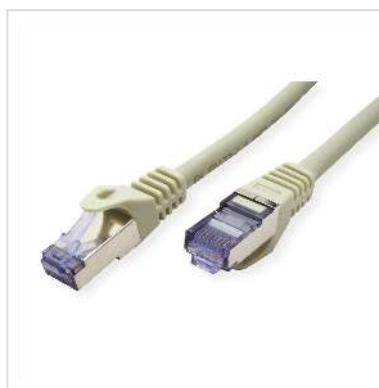

# Cordon ROLINE S/FTP(PiMF) Cat.6A / 10 Gigabit, LSOH, Component Level, gris, 20 m

|                        |               |
|------------------------|---------------|
| Numéro d'article       | 21.15.2809    |
| Constructeur           | ROLINE        |
| Référence constructeur | 21.15.2809    |
| EAN (pièce unique)     | 7611990153015 |

**roline**  
Designed for Professionals

**Cat.6A**  
Class EA

**S/FTP**

**LSOH**

**COMPONENT**  
Level Tested

**Ces cordons de brassage ou câbles de raccordement spécialement conçus pour un câblage structuré dans les bâtiments offrent une qualité Cat.6a-Component-Level, c'est-à-dire qu'ils ont répondu à la norme exigeante de la catégorie 6a.**

- Cordon Twisted Pair doublement blindé de grande qualité ROLINE équipé de connecteurs RJ-45 blindés
- Contacts dorés de grande valeur
- Résistant grâce à une protection anti-plier moulée
- Assignation des pins: 1:1 selon EIA/TIA 568, 8 fils
- Structure: 8 fils, blindage par paire par feuille d'aluminium, blindage total par tresse en cuivre étamé
- Impédance: 100 Ohm