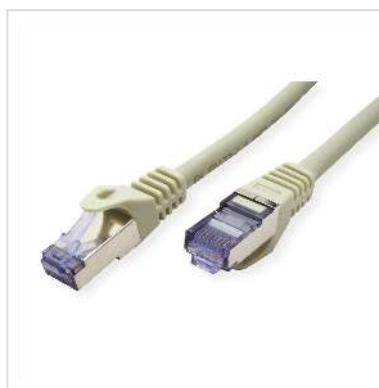

# Cordon ROLINE S/FTP(PiMF) Cat.6A / 10 Gigabit, LSOH, Component Level, gris, 5 m

Numéro d'article	21.15.2805
Constructeur	ROLINE
Référence constructeur	21.15.2805
EAN (pièce unique)	7611990152957

**roline**  
Designed for Professionals

**Cat.6A**  
Class EA

**S/FTP**

**LSOH**

**COMPONENT**  
Level Tested

**Ces cordons de brassage ou câbles de raccordement spécialement conçus pour un câblage structuré dans les bâtiments offrent une qualité Cat.6a-Component-Level, c'est-à-dire qu'ils ont répondu à la norme exigeante de la catégorie 6a.**

- Cordon Twisted Pair doublement blindé de grande qualité ROLINE équipé de connecteurs RJ-45 blindés
- Contacts dorés de grande valeur
- Résistant grâce à une protection anti-plier moulée
- Assignation des pins: 1:1 selon EIA/TIA 568, 8 fils
- Structure: 8 fils, blindage par paire par feuille d'aluminium, blindage total par tresse en cuivre étamé
- Impédance: 100 Ohm

## Caractéristiques techniques

Constructeur	ROLINE
Groupe de produits	Câble Twisted Pair

Types de produits	Câble S/FTP
Couleur	gris
Longueur	5 m
Type de protection	SFTP
Qualité de transmission	Cat6A / Class EA
Certifié Component-Level	oui
Nombre de fils	8
Type de fils	Tresse
Croisé	non
Protection du levier d'arrêt	oui
Douille de protection contre le ployage	injecté
Couleur (douille)	gris
Câble LSOH	oui
Type de connecteur face 1	RJ-45
Genre du connecteur face 1	Mâle
Type de connecteur face 2	RJ-45
Genre du connecteur face 2	Mâle
Connecteur type RJ45	Standard
Poids	198.5 g
Hauteur du colis	20 mm
Largeur du colis	200 mm
Profondeur du colis	180 mm
Poids du paquet	0.196 kg