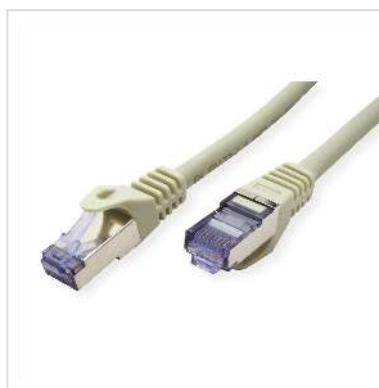

# Cordon ROLINE S/FTP(PiMF) Cat.6A / 10 Gigabit, LSOH, Component Level, gris, 1,5 m

Numéro d'article	21.15.2804
Constructeur	ROLINE
Référence constructeur	21.15.2804
EAN (pièce unique)	7611990152865

**roline**  
Designed for Professionals

**Cat.6A**  
Class EA

**S/FTP**

**LSOH**

**COMPONENT**  
Level Tested

**Ces cordons de brassage ou câbles de raccordement spécialement conçus pour un câblage structuré dans les bâtiments offrent une qualité Cat.6a-Component-Level, c'est-à-dire qu'ils ont répondu à la norme exigeante de la catégorie 6a.**

- Cordon Twisted Pair doublement blindé de grande qualité ROLINE équipé de connecteurs RJ-45 blindés
- Contacts dorés de grande valeur
- Résistant grâce à une protection anti-plier moulée
- Assignation des pins: 1:1 selon EIA/TIA 568, 8 fils
- Structure: 8 fils, blindage par paire par feuille d'aluminium, blindage total par tresse en cuivre étamé
- Impédance: 100 Ohm

## Caractéristiques techniques

Constructeur	ROLINE
Groupe de produits	Câble Twisted Pair

Types de produits	Câble S/FTP
Couleur	gris
Longueur	1.5 m
Type de protection	SFTP
Qualité de transmission	Cat6A / Class EA
Certifié Component-Level	oui
Nombre de fils	8
Type de fils	Tresse
Croisé	non
Protection du levier d'arrêt	oui
Douille de protection contre le ployage	injecté
Couleur (douille)	gris
Câble LSOH	oui
Type de connecteur face 1	RJ-45
Genre du connecteur face 1	Mâle
Type de connecteur face 2	RJ-45
Genre du connecteur face 2	Mâle
Connecteur type RJ45	Standard
Poids	66.7 g
Hauteur du colis	10 mm
Largeur du colis	190 mm
Profondeur du colis	160 mm
Poids du paquet	0.071 kg