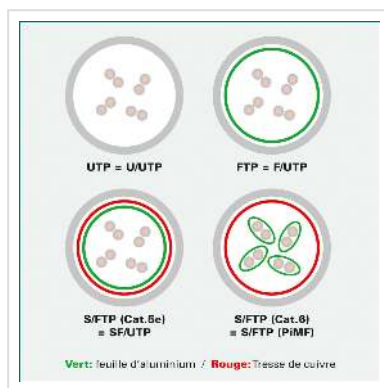

# Cordon ROLINE UTP Cat.6A / 10 Gigabit, Component Level, LSOH, orange, 7,5 m

Numéro d'article	21.15.2776
Constructeur	ROLINE
Référence constructeur	21.15.2776
EAN (pièce unique)	7611990139132

**roline**  
Designed for Professionals

**Cat.6A**  
Class EA

**U/UTP**

**LSOH**

**COMPONENT**  
Level Tested

**Ces cordons de brassage ou câbles de raccordement spécialement conçus pour un câblage structuré dans les bâtiments offrent une qualité Cat.6a-Component-Level, c'est-à-dire qu'ils ont répondu à la norme exigeante de la catégorie 6a.**

- Cordon Twisted Pair non-blindé de grande qualité ROLINE équipé de connecteurs RJ-45 non-blindés
- Contacts dorés de grande valeur
- Résistant grâce à une protection anti-pliage moulée
- Assignation des pins: 1:1 selon EIA/TIA 568, 8 fils
- Structure: 8 fils tresse
- Impédance: 100 Ohm
- **Version anti-halogène, résistant à la flamme, dégageant peu de fumée.**

## Caractéristiques techniques

Constructeur	ROLINE
Groupe de produits	Câble Twisted Pair
Types de produits	Cordon UTP

Couleur	orange
Longueur	7.5 m
Type de protection	UTP
Qualité de transmission	Cat6A / Class EA
Certifié Component-Level	oui
Nombre de fils	8
Type de fils	Tresse
Croisé	non
Protection du levier d'arrêt	oui
Douille de protection contre le ployage	injecté
Couleur (douille)	blanc
Câble LSOH	oui
Type de connecteur face 1	RJ-45
Genre du connecteur face 1	Mâle
Type de connecteur face 2	RJ-45
Genre du connecteur face 2	Mâle
Connecteur type RJ45	Standard
Poids	272.8 g
Hauteur du colis	30 mm
Largeur du colis	170 mm
Profondeur du colis	170 mm
Poids du paquet	0.28 kg