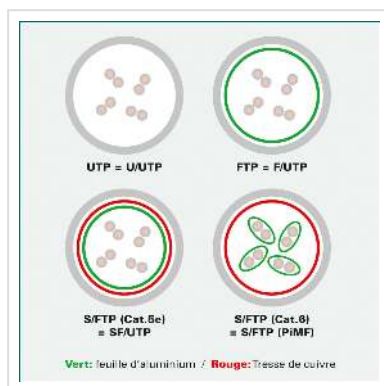

Cordon ROLINE UTP Cat.6A / 10 Gigabit, Component Level, LSOH, rouge, 0,5 m

Numéro d'article	21.15.2710
Constructeur	ROLINE
Référence constructeur	21.15.2710
EAN (pièce unique)	7611990137411

roline
Designed for Professionals

Cat.6A
Class EA

U/UTP

LSOH

COMPONENT
Level Tested

Ces cordons de brassage ou câbles de raccordement spécialement conçus pour un câblage structuré dans les bâtiments offrent une qualité Cat.6a-Component-Level, c'est-à-dire qu'ils ont répondu à la norme exigeante de la catégorie 6a.

- Cordon Twisted Pair non-blindé de grande qualité ROLINE équipé de connecteurs RJ-45 non-blindés
- Contacts dorés de grande valeur
- Résistant grâce à une protection anti-plier moulée
- Assignation des pins: 1:1 selon EIA/TIA 568, 8 fils
- Structure: 8 fils tresse
- Impédance: 100 Ohm
- **Version anti-halogène, résistant à la flamme, dégageant peu de fumée.**

Caractéristiques techniques

Constructeur	ROLINE
Groupe de produits	Câble Twisted Pair
Types de produits	Cordon UTP

Couleur	rouge
Longueur	0.5 m
Type de protection	UTP
Qualité de transmission	Cat6A / Class EA
Certifié Component-Level	oui
Nombre de fils	8
Type de fils	Tresse
Croisé	non
Protection du levier d'arrêt	oui
Douille de protection contre le ployage	injecté
Couleur (douille)	rouge
Câble LSOH	oui
Type de connecteur face 1	RJ-45
Genre du connecteur face 1	Mâle
Type de connecteur face 2	RJ-45
Genre du connecteur face 2	Mâle
Connecteur type RJ45	Standard
Poids	26.8 g
Hauteur du colis	30 mm
Largeur du colis	90 mm
Profondeur du colis	190 mm
Poids du paquet	0.035 kg