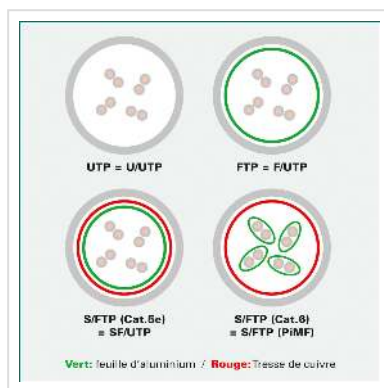

# Cordon ROLINE S/FTP(PiMF) Cat.6, LSOH, Component Level, orange, 5 m

<b>Numéro d'article</b>	21.15.2675
<b>Constructeur</b>	ROLINE
<b>Référence constructeur</b>	21.15.2675
<b>EAN (pièce unique)</b>	7611990136155

**roline**  
Designed for Professionals

**Cat.6**  
Class E

**S/FTP**

**LSOH**

**COMPONENT**  
Level Tested

**Ces cordons de brassage ou câbles de raccordement offrent une qualité Cat.6-Component-Level, c'est-à-dire qu'ils ont répondu à la norme exigeante de la catégorie 6.**

- Cordon Twisted Pair doublement blindé de grande qualité équipé de connecteurs RJ-45 blindés
- Contacts dorés de grande valeur
- Résistant grâce à une protection anti-pliage
- Assignation des pins: 1:1 selon EIA/TIA 568, 8 fils
- Structure: 8 fils, blindage par paire par feuille d'aluminium, blindage total par tresse en cuivre étamé
- Impédance: 100 Ohm

## Caractéristiques techniques

Constructeur	ROLINE
Groupe de produits	Câble Twisted Pair
Types de produits	Câble S/FTP

Couleur	orange
Longueur	5 m
Type de protection	SFTP
Qualité de transmission	Cat6 / Class E
Certifié Component-Level	oui
Impédance	100 Ohm
Nombre de fils	8
Type de fils	Tresse
Croisé	non
Protection du levier d'arrêt	oui
Douille de protection contre le ployage	injecté
Couleur (douille)	noir
Câble LSOH	oui
Type de connecteur face 1	RJ-45
Genre du connecteur face 1	Mâle
Type de connecteur face 2	RJ-45
Genre du connecteur face 2	Mâle
Connecteur type RJ45	Standard
Poids	195.2 g
Hauteur du colis	30 mm
Largeur du colis	200 mm
Profondeur du colis	200 mm
Poids du paquet	0.233 kg