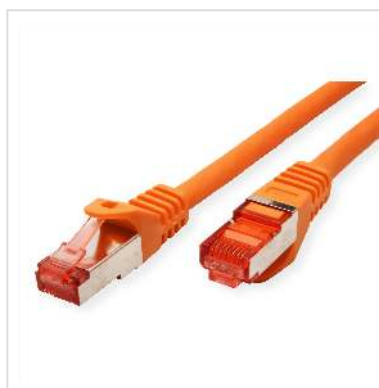

# Cordon ROLINE S/FTP(PiMF) Cat.6, LSOH, Component Level, orange, 5 m

<b>Numéro d'article</b>	21.15.2675
<b>Constructeur</b>	ROLINE
<b>Référence constructeur</b>	21.15.2675
<b>EAN (pièce unique)</b>	7611990136155

**roline**  
Designed for Professionals

**Cat.6**  
Class E

**S/FTP**

**LSOH**

**COMPONENT**  
Level Tested

**Ces cordons de brassage ou câbles de raccordement offrent une qualité Cat.6-Component-Level, c'est-à-dire qu'ils ont répondu à la norme exigeante de la catégorie 6.**

- Cordon Twisted Pair doublement blindé de grande qualité équipé de connecteurs RJ-45 blindés
- Contacts dorés de grande valeur
- Résistant grâce à une protection anti-pliage
- Assignation des pins: 1:1 selon EIA/TIA 568, 8 fils
- Structure: 8 fils, blindage par paire par feuille d'aluminium, blindage total par tresse en cuivre étamé
- Impédance: 100 Ohm

## Caractéristiques techniques

Constructeur	ROLINE
Groupe de produits	Câble Twisted Pair
Types de produits	Câble S/FTP

Couleur	orange
Longueur	5 m
Type de protection	SFTP
Qualité de transmission	Cat6 / Class E
Certifié Component-Level	oui
Impédance	100 Ohm
Nombre de fils	8
Type de fils	Tresse
Croisé	non
Protection du levier d'arrêt	oui
Douille de protection contre le ployage	injecté
Couleur (douille)	noir
Câble LSOH	oui
Type de connecteur face 1	RJ-45
Genre du connecteur face 1	Mâle
Type de connecteur face 2	RJ-45
Genre du connecteur face 2	Mâle
Connecteur type RJ45	Standard
Poids	195.2 g
Hauteur du colis	30 mm
Largeur du colis	200 mm
Profondeur du colis	200 mm
Poids du paquet	0.233 kg