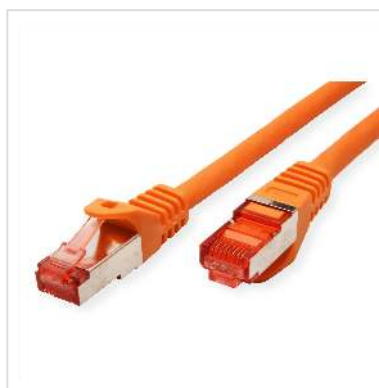

Cordon ROLINE S/FTP(PiMF) Cat.6, LSOH, Component Level, orange, 1,5 m

Numéro d'article	21.15.2674
Constructeur	ROLINE
Référence constructeur	21.15.2674
EAN (pièce unique)	7611990136124

roline
Designed for Professionals

Cat.6
Class E

S/FTP

LSOH

COMPONENT
Level Tested

Ces cordons de brassage ou câbles de raccordement offrent une qualité Cat.6-Component-Level, c'est-à-dire qu'ils ont répondu à la norme exigeante de la catégorie 6.

- Cordon Twisted Pair doublement blindé de grande qualité équipé de connecteurs RJ-45 blindés
- Contacts dorés de grande valeur
- Résistant grâce à une protection anti-pliage
- Assignation des pins: 1:1 selon EIA/TIA 568, 8 fils
- Structure: 8 fils, blindage par paire par feuille d'aluminium, blindage total par tresse en cuivre étamé
- Impédance: 100 Ohm

Version anti-halogène, résistant à la flamme, dégageant peu de fumée.

Caractéristiques techniques

Constructeur	ROLINE
Groupe de produits	Câble Twisted Pair
Types de produits	Câble S/FTP

Couleur	orange
Longueur	1.5 m
Type de protection	SFTP
Qualité de transmission	Cat6 / Class E
Certifié Component-Level	oui
Impédance	100 Ohm
Nombre de fils	8
Type de fils	Tresse
Croisé	non
Protection du levier d'arrêt	oui
Douille de protection contre le ployage	injecté
Couleur (douille)	noir
Câble LSOH	oui
Type de connecteur face 1	RJ-45
Genre du connecteur face 1	Mâle
Type de connecteur face 2	RJ-45
Genre du connecteur face 2	Mâle
Connecteur type RJ45	Standard
Poids	65.1 g
Hauteur du colis	20 mm
Largeur du colis	170 mm
Profondeur du colis	190 mm
Poids du paquet	0.09 kg