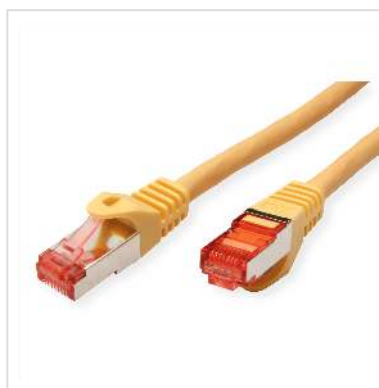

Cordon ROLINE S/FTP(PiMF) Cat.6, LSOH, Component Level, jaune, 1,5 m

Numéro d'article	21.15.2624
Constructeur	ROLINE
Référence constructeur	21.15.2624
EAN (pièce unique)	7611990135127

roline
Designed for Professionals

Cat.6
Class E

S/FTP

LSOH

COMPONENT
Level Tested

Ces cordons de brassage ou câbles de raccordement offrent une qualité Cat.6-Component-Level, c'est-à-dire qu'ils ont répondu à la norme exigeante de la catégorie 6.

- Cordon Twisted Pair doublement blindé de grande qualité équipé de connecteurs RJ-45 blindés
- Contacts dorés de grande valeur
- Résistant grâce à une protection anti-pliage
- Assignation des pins: 1:1 selon EIA/TIA 568, 8 fils
- Structure: 8 fils, blindage par paire par feuille d'aluminium, blindage total par tresse en cuivre étamé
- Impédance: 100 Ohm

Version anti-halogène, résistant à la flamme, dégageant peu de fumée.

Caractéristiques techniques

Constructeur	ROLINE
Groupe de produits	Câble Twisted Pair
Types de produits	Câble S/FTP

Couleur	jaune
Longueur	1.5 m
Type de protection	SFTP
Qualité de transmission	Cat6 / Class E
Certifié Component-Level	oui
Impédance	100 Ohm
Nombre de fils	8
Type de fils	Tresse
Croisé	non
Protection du levier d'arrêt	oui
Douille de protection contre le ployage	injecté
Couleur (douille)	jaune
Câble LSOH	oui
Type de connecteur face 1	RJ-45
Genre du connecteur face 1	Mâle
Type de connecteur face 2	RJ-45
Genre du connecteur face 2	Mâle
Connecteur type RJ45	Standard
Poids	60.8 g
Hauteur du colis	20 mm
Largeur du colis	170 mm
Profondeur du colis	190 mm
Poids du paquet	0.086 kg