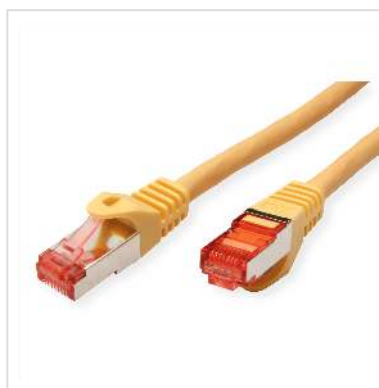

# Cordon ROLINE S/FTP(PiMF) Cat.6, LSOH, Component Level, jaune, 3 m

<b>Numéro d'article</b>	21.15.2623
<b>Constructeur</b>	ROLINE
<b>Référence constructeur</b>	21.15.2623
<b>EAN (pièce unique)</b>	7611990135141

**roline**  
Designed for Professionals

**Cat.6**  
Class E

**S/FTP**

**LSOH**

**COMPONENT**  
Level Tested

**Ces cordons de brassage ou câbles de raccordement offrent une qualité Cat.6-Component-Level, c'est-à-dire qu'ils ont répondu à la norme exigeante de la catégorie 6.**

- Cordon Twisted Pair doublement blindé de grande qualité équipé de connecteurs RJ-45 blindés
- Contacts dorés de grande valeur
- Résistant grâce à une protection anti-pliage
- Assignation des pins: 1:1 selon EIA/TIA 568, 8 fils
- Structure: 8 fils, blindage par paire par feuille d'aluminium, blindage total par tresse en cuivre étamé
- Impédance: 100 Ohm

## Caractéristiques techniques

Constructeur	ROLINE
Groupe de produits	Câble Twisted Pair
Types de produits	Câble S/FTP

Couleur	jaune
Longueur	3 m
Type de protection	SFTP
Qualité de transmission	Cat6 / Class E
Certifié Component-Level	oui
Impédance	100 Ohm
Nombre de fils	8
Type de fils	Tresse
Croisé	non
Protection du levier d'arrêt	oui
Douille de protection contre le ployage	injecté
Couleur (douille)	jaune
Câble LSOH	oui
Type de connecteur face 1	RJ-45
Genre du connecteur face 1	Mâle
Type de connecteur face 2	RJ-45
Genre du connecteur face 2	Mâle
Connecteur type RJ45	Standard
Poids	111.3 g
Hauteur du colis	30 mm
Largeur du colis	150 mm
Profondeur du colis	180 mm
Poids du paquet	0.129 kg